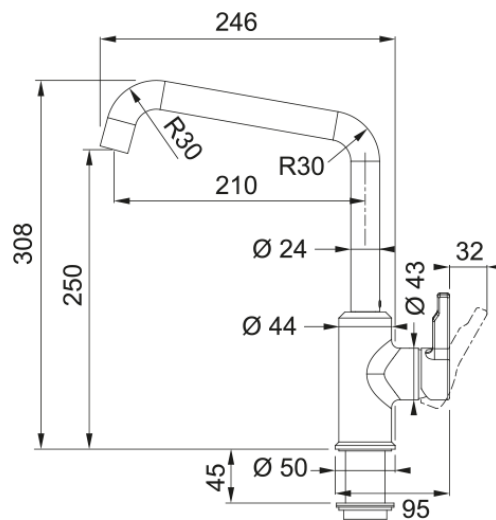

Tap Urban swivel U-spout side HP ON | 115.0595.081

Tap Urban swivel U-spout side lever, high pressure,, Onyx

välimus

Tila versioon	U - tila
Värv	Oonüks
Materjali tüüp	Messing

möödud

Kogukõrgus	308.0
Kraaniava läbimõõt	35 mm
Ventiili mõõdud	35 mm

paigaldusviis

Fikseerimise tüüp	Sääre
Veevarustusvooliku ühendus	3/8"
Veevarustusvooliku pikkus	450 mm

Toote spetsifikatsioonid

Surve	Kõrgsurve
Versioon	Pööratav
Kraani toimivus	Külghoob
Kraani pööramine	360°
Seguvee vooluhulk @3 bar	14.9