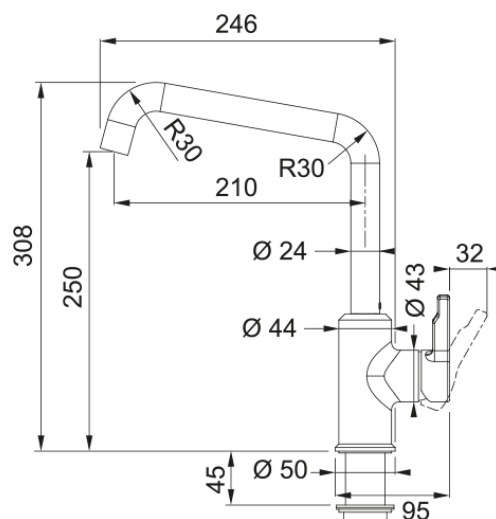

## Tap Urban swivel U-spout side HP PW | 115.0595.068

Tap Urban swivel U-spout side lever, high pressure, Polar White

### mõõdud

Kogukõrgus	308.0
Kraaniava läbimõõt	35 mm
Ventiili mõõdud	35 mm

### paigaldusviis

Fikseerimise tüüp	Sääre
Veevarustusvooliku ühendus	3/8"
Veevarustusvooliku pikkus	450 mm

### Toote spetsifikatsioonid

Surve	Kõrgsurve
Versioon	Pööratav
Kraani toimivus	Külghoob
Kraani pööramine	360°
Seguvee vooluhulk @3 bar	14.9