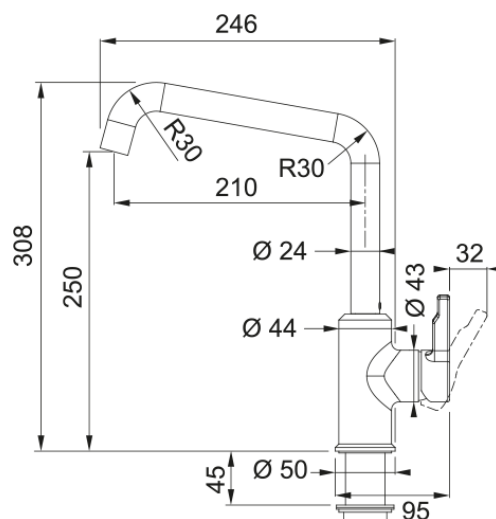

## Tap Urban swivel U-spout side HP CHR | 115.0595.062

Tap Urban swivel U-spout side lever, high pressure, Chrome

### mõõdud

Kogukõrgus	308.0
Kraaniava läbimõõt	35 mm
Ventiili mõõdud	35 mm

### paigaldusviis

Fikseerimise tüüp	Sääre
Veevarustusvooliku ühendus	3/8"
Veevarustusvooliku pikkus	450 mm

### Toote spetsifikatsioonid

Surve	Kõrgsurve
Versioon	Pööratav
Kraani toimivus	Külghoob
Kraani pööramine	360°
Seguvee vooluhulk @3 bar	14.9