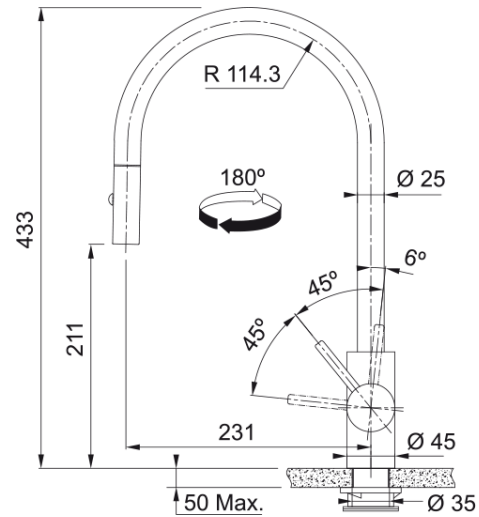

Tap Eos Neo J Pull Down Spray Side HP SS | 115.0590.045

Tap Eos Neo Pull Down Spray Side HP SS

välimus

Tila versioon	J - tila
Värv	Roostevaba teras
Materjali tüüp	Roostevaba teras 304
Paindlik vooliku materjal	Nailon must
Dušši materjal	Roostevaba teras

möödud

Kogukõrgus	433.0
Kraaniava läbimõõt	35 mm
Ventiili mõõdud	35 mm

paigaldusviis

Fikseerimise tüüp	Sääre
Veevarustusvooliku ühendus	3/8"
Veevarustusvooliku pikkus	450 mm

Toote spetsifikatsioonid

Surve	Kõrgsurve
Versioon	Pihusta
Kraani toimivus	Külghoob
Kraani pööramine	180°
Seguvee vooluhulk @3 bar	9.17