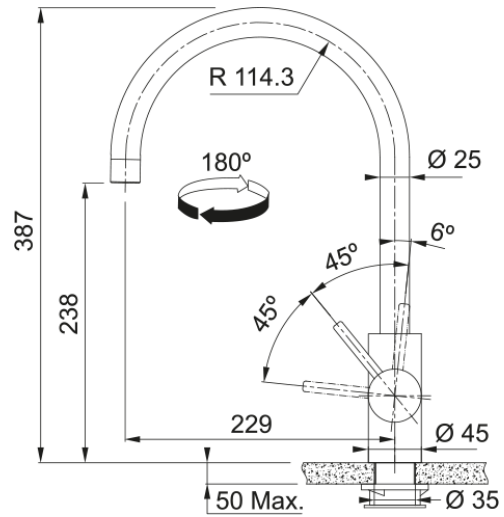

# Tap Eos Neo J Swivel Side HP SS | 115.0590.044

Tap Eos Neo J Swivel Side HP SS

## mõõdud

Kogukõrgus	387.0
Kraaniava läbimõõt	35 mm
Ventiili mõõdud	35 mm

## paigaldusviis

Fikseerimise tüüp	Sääre
Veevarustusvooliku ühendus	3/8"
Veevarustusvooliku pikkus	450 mm

## Toote spetsifikatsioonid

Surve	Kõrgsurve
Versioon	Pööratav
Kraani toimivus	Külghoob
Kraani pööramine	180°
Seguvee vooluhulk @3 bar	12.06