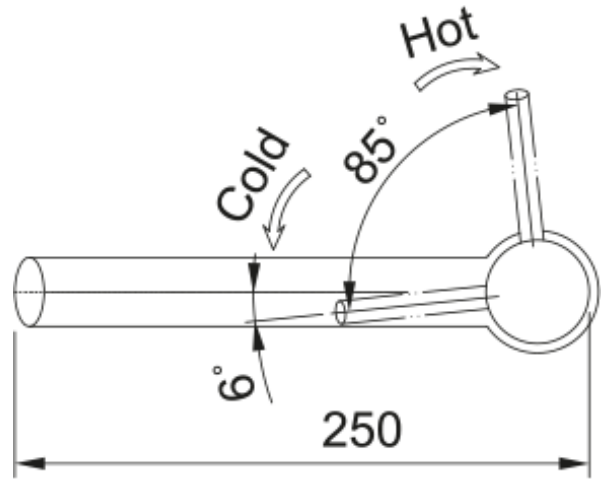

Tap Orbit Swivel Top HP SS | 115.0569.290

Tap Orbit Swivel Top HP SS

välimus

Tila versioon	Keskmine jooksutoru
Värv	Roostevaba teras
Materjali tüüp	Roostevaba teras 304

mõõdud

Kogukõrgus	208.0
Kraaniava läbimõõt	35 mm
Ventiili mõõdud	35 mm

paigaldusviis

Fikseerimise tüüp	Sääre
Veevarustusvooliku ühendus	3/8"
Veevarustusvooliku pikkus	450 mm

Toote spetsifikatsioonid

Surve	Kõrgsurve
Versioon	Pööratav
Kraani toimivus	Ülemine hoob
Kraani pööramine	360°
Seguvee vooluhulk @3 bar	15.05