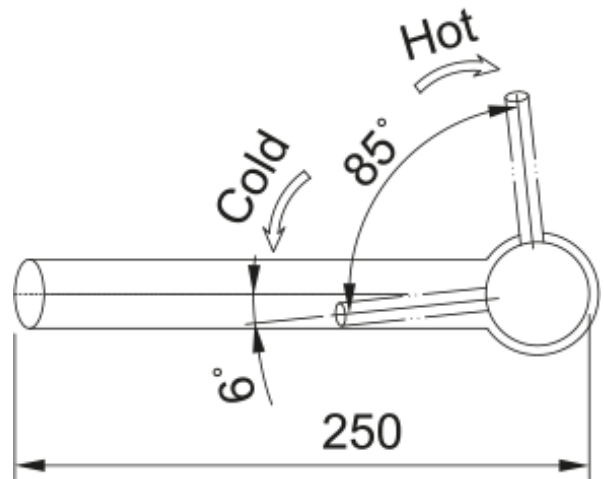

Tap Orbit Swivel Top HP SS | 115.0569.290

Tap Orbit Swivel Top HP SS

välimus

Tila versioon	Keskmine jooksutoru
Värv	Roostevaba teras
Materjali tüüp	Roostevaba teras 304

mõõdud

Kogukõrgus	208.0
Kraaniava läbimõõt	35 mm
Ventiili mõõdud	35 mm

paigaldusviis

Fikseerimise tüüp	Sääre
Veevarustusvooliku ühendus	3/8"
Veevarustusvooliku pikkus	450 mm

Toote spetsifikatsioonid

Surve	Kõrgsurve
Versioon	Pööratav
Kraani toimivus	Ülemine hoob
Kraani pööramine	360°
Seguvee vooluhulk @3 bar	15.05