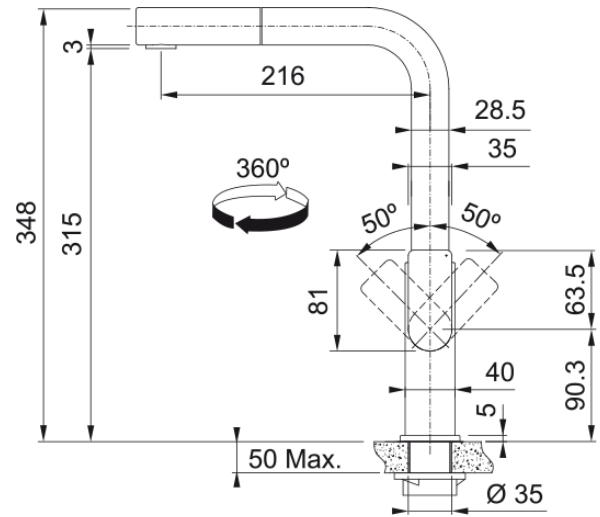

Tap Mythos Nozzle Side HP Industr Black | 115.0550.442

Tap Mythos, swivel nozzle, side lever, high pressure, Industrial Black

välimus

Tila versioon	L - tila
Värv	Tööstuslik must
Materjali tüüp	Roostevaba teras 304
Paindlik vooliku materjal	Nailon must
Dušši materjal	Roostevaba teras

mõõdud

Kraaniava läbimõõt	35 mm
Ventiili mõõdud	35 mm
Kogukõrgus	348.0

paigaldusviis

Fikseerimise tüüp	Sääre
Veevarustusvooliku ühendus	3/8"
Veevarustusvooliku pikkus	600 mm

Toote spetsifikatsioonid

Surve	Kõrgsurve
Versioon	Välja tõmbama
Kraani toimivus	Külghoob
Kraani pööramine	360°
Seguvee vooluhulk @3 bar	8.3