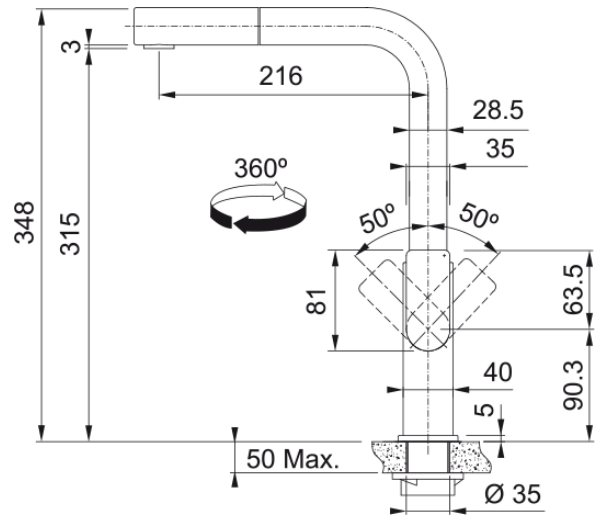

Tap Mythos Nozzle Side HP Industr Black | 115.0550.442

Tap Mythos, swivel nozzle, side lever, high pressure, Industrial Black

välimus

Tila versioon	L - tila
Värv	Tööstuslik must
Materjali tüüp	Roostevaba teras 304
Paindlik vooliku materjal	Nailon must
Dušši materjal	Roostevaba teras

möödud

Kogukõrgus	348.0
Kraaniava läbimõõt	35 mm
Ventiili mõõdud	35 mm

paigaldusviis

Fikseerimise tüüp	Sääre
Veevarustusvooliku ühendus	3/8"
Veevarustusvooliku pikkus	600 mm

Toote spetsifikatsioonid

Surve	Kõrgsurve
Versioon	Välja tõmbama
Kraani toimivus	Külghoob
Kraani pööramine	360°
Seguvee vooluhulk @3 bar	8.3