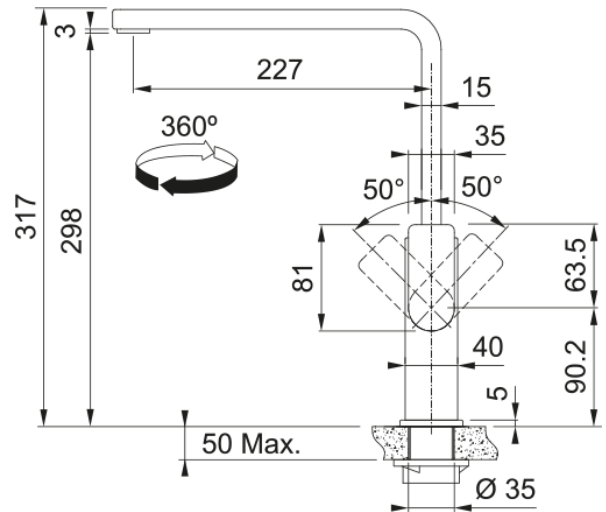

Tap Mythos Swivel Side HP Industr Black | 115.0550.441

Tap Mythos, swivel spout, side lever, high pressure, Industrial Black

välimus

Tila versioon	L - tila
Värv	Tööstuslik must
Materjali tüüp	Roostevaba teras 304

möödud

Kogukõrgus	317.0
Kraaniava läbimõõt	35 mm
Ventiili mõõdud	35 mm

paigaldusviis

Fikseerimise tüüp	Sääre
Veevarustusvooliku ühendus	3/8"
Veevarustusvooliku pikkus	600 mm

Toote spetsifikatsioonid

Surve	Kõrgsurve
Versioon	Pööratav
Kraani toimivus	Külghoob
Kraani pööramine	360°
Seguvee vooluhulk @3 bar	11.9