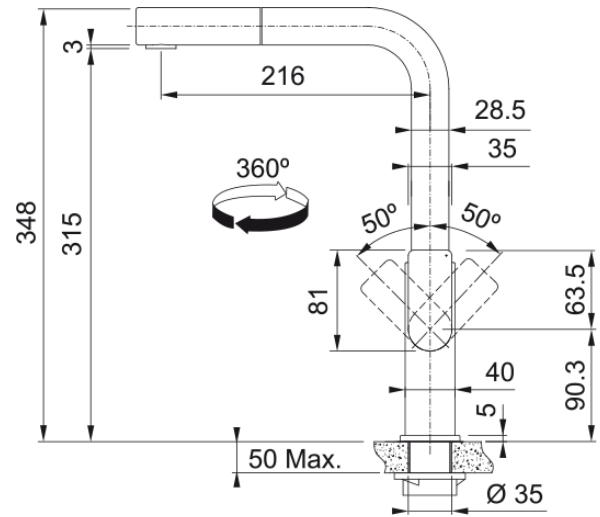

Tap Mythos Nozzle Side HP SS | 115.0547.853

Tap Mythos, swivel nozzle, side lever, high pressure, stainless steel

välimus

Tila versioon	L - tila
Värv	Roostevaba teras
Materjali tüüp	Roostevaba teras 304
Paindlik vooliku materjal	Nailon must
Dušši materjal	Roostevaba teras

möödud

Kogukõrgus	348.0
Kraaniava läbimõõt	35 mm
Ventiili mõõdud	35 mm

paigaldusviis

Fikseerimise tüüp	Sääre
Veevarustusvooliku ühendus	3/8"
Veevarustusvooliku pikkus	600 mm

Toote spetsifikatsioonid

Surve	Kõrgsurve
Versioon	Välja tõmbama
Kraani toimivus	Külghoob
Kraani pööramine	360°
Seguvee vooluhulk @3 bar	8.3