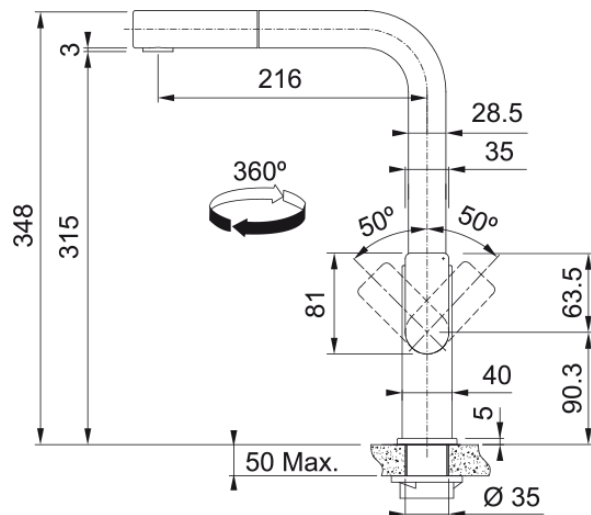

Tap Mythos Nozzle Side HP SS | 115.0547.853

Tap Mythos, swivel nozzle, side lever, high pressure, stainless steel

välimus

Tila versioon	L - tila
Värv	Roostevaba teras
Materjali tüüp	Roostevaba teras 304
Paindlik vooliku materjal	Nailon must
Dušši materjal	Roostevaba teras

möödud

Kraaniava läbimõõt	35 mm
Ventiili mõõdud	35 mm
Kogukõrgus	348.0

paigaldusviis

Fikseerimise tüüp	Sääre
Veevarustusvooliku ühendus	3/8"
Veevarustusvooliku pikkus	600 mm

Toote spetsifikatsioonid

Surve	Kõrgsurve
Versioon	Välja tõmbama
Kraani toimivus	Külghoob
Kraani pööramine	360°
Seguvee vooluhulk @3 bar	8.3