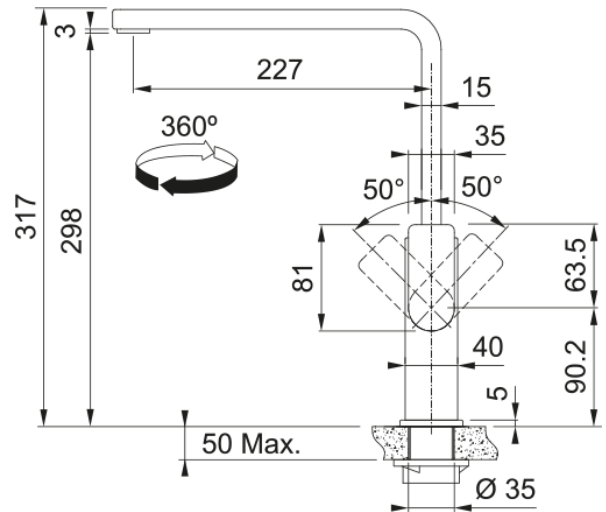

Tap Mythos Swivel Side HP SS | 115.0547.852

Tap Mythos, swivel spout, side lever, high pressure, stainless steel

välimus

| | |
|----------------|----------------------|
| Tila versioon | L - tila |
| Värv | Roostevaba teras |
| Materjali tüüp | Roostevaba teras 304 |

mõõdud

| | |
|--------------------|-------|
| Kogukõrgus | 317.0 |
| Kraaniava läbimõõt | 35 mm |
| Ventiili mõõdud | 35 mm |

paigaldusviis

| | |
|----------------------------|--------|
| Fikseerimise tüüp | Sääre |
| Veevarustusvooliku ühendus | 3/8" |
| Veevarustusvooliku pikkus | 600 mm |

Toote spetsifikatsioonid

| | |
|--------------------------|-----------|
| Surve | Kõrgsurve |
| Versioon | Pööratav |
| Kraani toimivus | Külghoob |
| Kraani pööramine | 360° |
| Seguvee vooluhulk @3 bar | 11.9 |