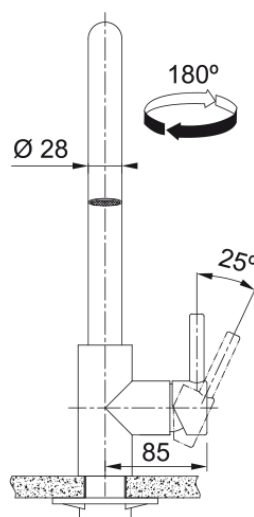

Tap Eos Neo U Pull Down Spray HP SS | 115.0529.207

Tap Eos Neo U, pull down spray, side lever, high pressure, stainless steel

välimus

Tila versioon	U - tila
Värv	Roostevaba teras
Materjali tüüp	Roostevaba teras 304
Paindlik vooliku materjal	Nailon must
Dušši materjal	Roostevaba teras

möödud

Kogukõrgus	379.0
Kraaniava läbimõõt	35 mm
Ventiili mõõdud	35 mm

paigaldusviis

Fikseerimise tüüp	Sääre
Veevarustusvooliku ühendus	3/8"
Veevarustusvooliku pikkus	450 mm

Toote spetsifikatsioonid

Surve	Kõrgsurve
Versioon	Pihusta
Kraani toimivus	Külghoob
Kraani pööramine	180°
Seguvee vooluhulk @3 bar	9.1