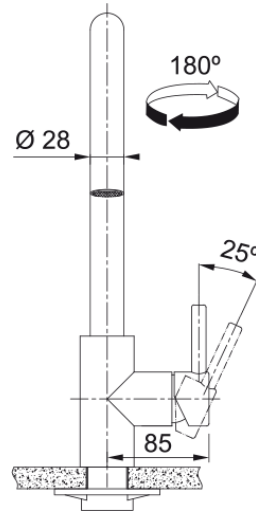

# Tap Eos Neo U Pull Down Spray HP SS | 115.0529.207

Tap Eos Neo U, pull down spray, side lever, high pressure, stainless steel

## möödud

Kogukõrgus	379.0
Kraaniava läbimõõt	35 mm
Ventiili mõõdud	35 mm

## paigaldusviis

Fikseerimise tüüp	Sääre
Veevarustusvooliku ühendus	3/8"
Veevarustusvooliku pikkus	450 mm

## Toote spetsifikatsioonid

Surve	Kõrgsurve
Versioon	Pihusta
Kraani toimivus	Külghoob
Kraani pööramine	180°
Seguvee vooluhulk @3 bar	9.1