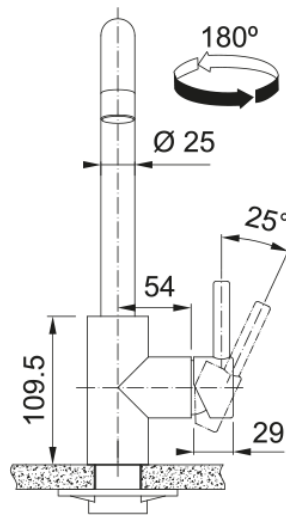

Tap Eos Neo U Swivel HP SS | 115.0529.202

Tap Eos Neo U, swivel spout, side lever, high pressure, stainless steel

välimus

Tila versioon	U - tila
Värv	Roostevaba teras
Materjali tüüp	Roostevaba teras 304

mõõdud

Kogukõrgus	330.0
Kraaniava läbimõõt	35 mm
Ventiili mõõdud	35 mm

paigaldusviis

Fikseerimise tüüp	Sääre
Veevarustusvooliku ühendus	3/8"
Veevarustusvooliku pikkus	450 mm

Toote spetsifikatsioonid

Surve	Kõrgsurve
Versioon	Pööratav
Kraani toimivus	Külghoob
Kraani pööramine	180°
Seguvee vooluhulk @3 bar	11.21