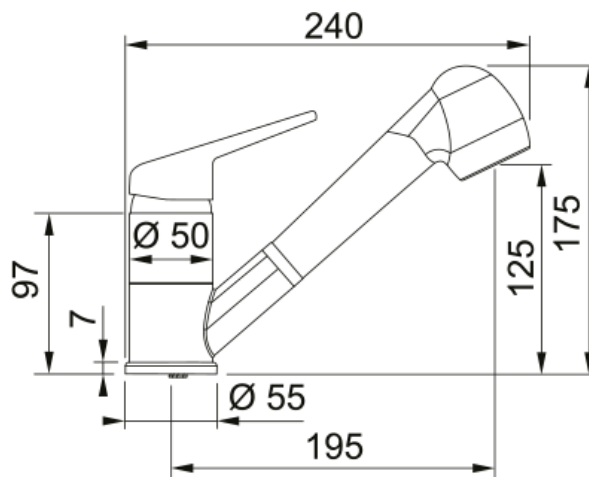

Tap Novara Plus spray top HP oatmeal | 115.0470.665

Tap Novara Plus, pull-out spray, top lever, high pressure, oatmeal

välimus

Tila versioon	Madal jooksutoru
Värv	Kaerahelbed
Materjali tüüp	Messing
Paindlik vooliku materjal	Nailon hall
Dušši materjal	Plastik

möödud

Kraaniava läbimõõt	35 mm
Ventiili mõõdud	40 mm
Kogukõrgus	175.0

paigaldusviis

Fikseerimise tüüp	1 Polt
Veevarustusvooliku ühendus	3/8"
Veevarustusvooliku pikkus	450 mm

Toote spetsifikatsioonid

Surve	Kõrgsurve
Versioon	Pihusta
Kraani toimivus	Ülemine hoob
Kraani pööramine	120°
Seguvee vooluhulk @3 bar	10.5