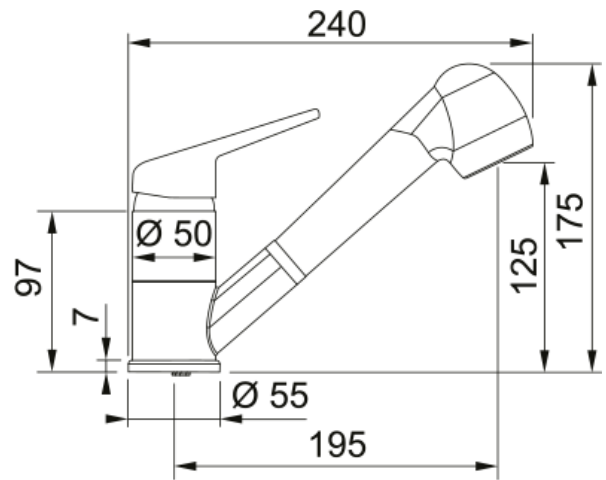

# Tap Novara Plus spray top HP oatmeal | 115.0470.665

Tap Novara Plus, pull-out spray, top lever, high pressure, oatmeal

## möödud

Kogukõrgus	175.0
Kraaniava läbimõõt	35 mm
Ventiili mõõdud	40 mm

## paigaldusviis

Fikseerimise tüüp	1 Polt
Veevarustusvooliku ühendus	3/8"
Veevarustusvooliku pikkus	450 mm

## Toote spetsifikatsioonid

Surve	Kõrgsurve
Versioon	Pihusta
Kraani toimivus	Ülemine hoob
Kraani pööramine	120°
Seguvee vooluhulk @3 bar	10.5