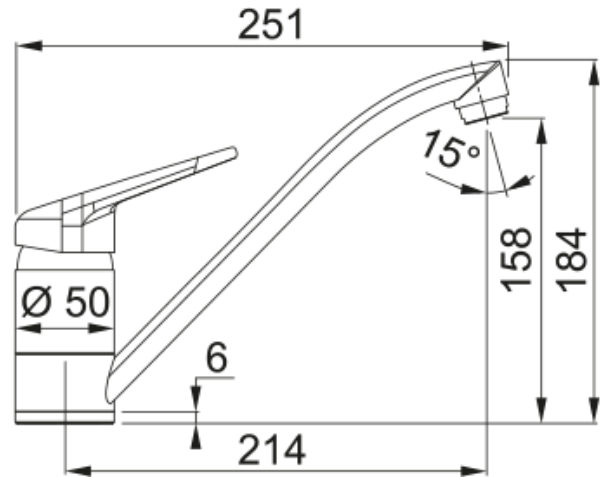

## Tap Novara Plus spout top HP onyx | 115.0470.661

Tap Novara Plus, swivel spout, top lever, high pressure, onyx

### mõõdud

Kogukõrgus 184.0

Kraaniava läbimõõt 35 mm

Ventiili mõõdud 40 mm

### paigaldusviis

Fikseerimise tüüp 1 Polt

Veevarustusvooliku ühendus 3/8"

Veevarustusvooliku pikkus 450 mm

### Toote spetsifikatsioonid

Surve Kõrgsurve

Versioon Pööratav

Kraani toimivus Ülemine hoob

Kraani pööramine 360°

Seguvee vooluhulk @3 bar 16.1