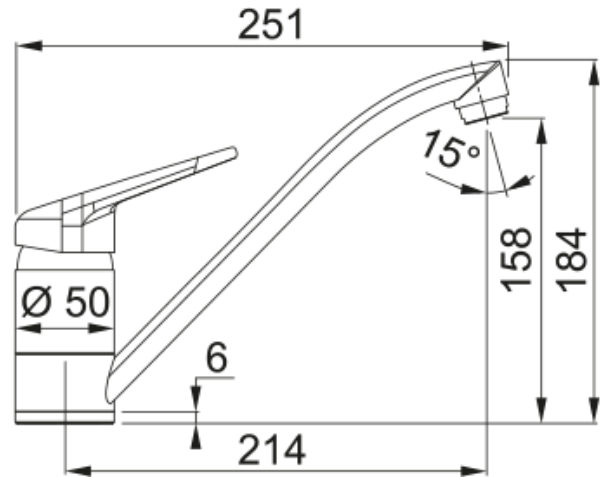

## Tap Novara Plus spout top HP stone grey | 115.0470.659

Tap Novara Plus, swivel spout, top lever, high pressure, stone grey

### mõõdud

Kogukõrgus 184.0

Kraaniava läbimõõt 35 mm

Ventiili mõõdud 40 mm

### paigaldusviis

Fikseerimise tüüp 1 Polt

Veevarustusvooliku ühendus 3/8"

Veevarustusvooliku pikkus 450 mm

### Toote spetsifikatsioonid

Surve Kõrgsurve

Versioon Pööratav

Kraani toimivus Ülemine hoob

Kraani pööramine 360°

Seguvee vooluhulk @3 bar 16.1