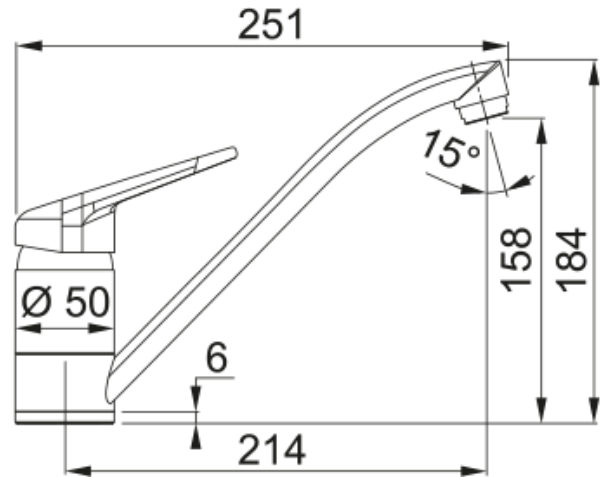

Tap Novara Plus spout top HP PW | 115.0470.658

Tap Novara Plus, swivel spout, top lever, high pressure, polar white

välimus

Tila versioon Madal jooksutoru

Värv Polaarne valge

Materjali tüüp Messing

mõõdud

Kraaniava läbimõõt 35 mm

Ventiili mõõdud 40 mm

Kogukõrgus 184.0

paigaldusviis

Fikseerimise tüüp 1 Polt

Veevarustusvooliku ühendus 3/8"

Veevarustusvooliku pikkus 450 mm

Toote spetsifikatsioonid

Surve Kõrgsurve

Versioon Pööratav

Kraani toimivus Ülemine hoob

Kraani pööramine 360°

Seguvee vooluhulk @3 bar 16.1

toote tuvastamine

Toote kaubamärk FRANKE

Süsteem Smart

Mudelite valik Novara-Plus