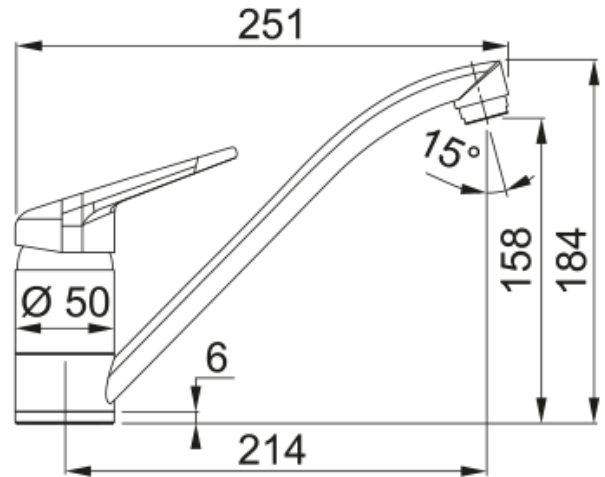

## Tap Novara Plus spout top HP OS | 115.0470.655

Tap Novara Plus, swivel spout, top lever, high pressure, oyster

### mõõdud

Kogukõrgus 184.0

Kraaniava läbimõõt 35 mm

Ventiili mõõdud 40 mm

### paigaldusviis

Fikseerimise tüüp 1 Polt

Veevarustusvooliku ühendus 3/8"

Veevarustusvooliku pikkus 450 mm

### Toote spetsifikatsioonid

Surve Kõrgsurve

Versioon Pööratav

Kraani toimivus Ülemine hoob

Kraani pööramine 360°

Seguvee vooluhulk @3 bar 16.1