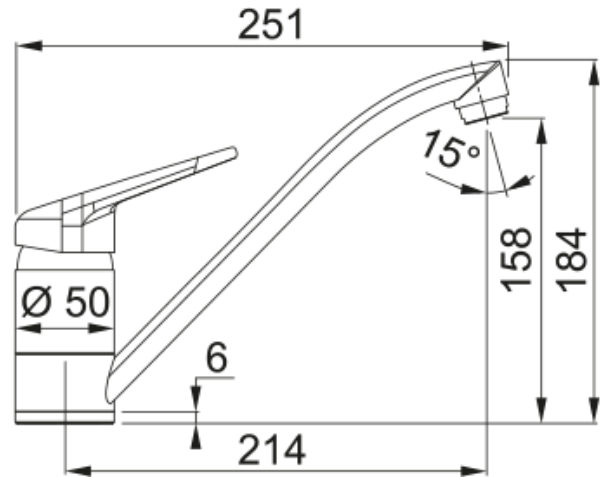

## Tap Novara Plus spout top HP OS | 115.0470.655

Tap Novara Plus, swivel spout, top lever, high pressure, oyster

### mõõdud

Kraaniava läbimõõt 35 mm

Ventiili mõõdud 40 mm

Kogukõrgus 184.0

### paigaldusviis

Fikseerimise tüüp 1 Polt

Veevarustusvooliku ühendus 3/8"

Veevarustusvooliku pikkus 450 mm

### Toote spetsifikatsioonid

Surve Kõrgsurve

Versioon Pööratav

Kraani toimivus Ülemine hoob

Kraani pööramine 360°

Seguvee vooluhulk @3 bar 16.1