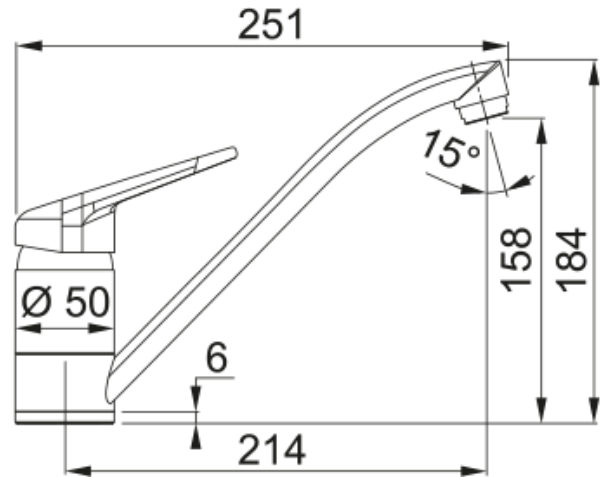

## Tap Novara Plus spout top HP OA | 115.0470.654

Tap Novara Plus, swivel spout, top lever, high pressure, oatmeal

### mõõdud

Kogukõrgus 184.0

Kraaniava läbimõõt 35 mm

Ventiili mõõdud 40 mm

### paigaldusviis

Fikseerimise tüüp 1 Polt

Veevarustusvooliku ühendus 3/8"

Veevarustusvooliku pikkus 450 mm

### Toote spetsifikatsioonid

Surve Kõrgsurve

Versioon Pööratav

Kraani toimivus Ülemine hoob

Kraani pööramine 360°

Seguvee vooluhulk @3 bar 16.1