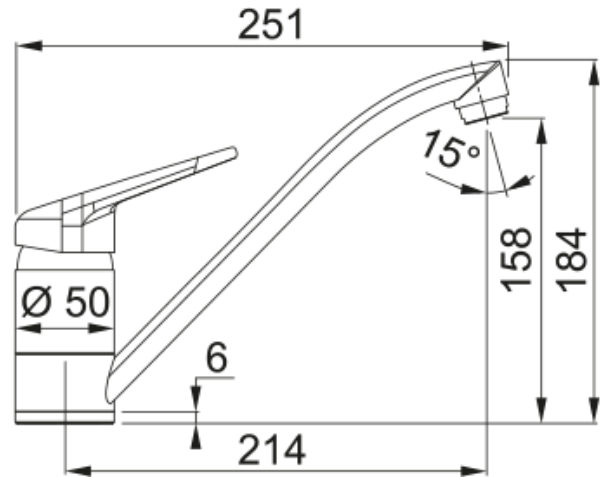

Tap Novara Plus spout top HP OA | 115.0470.654

Tap Novara Plus, swivel spout, top lever, high pressure, oatmeal

välimus

Tila versioon Madal jooksutoru

Värv Kaerahelbed

Materjali tüüp Messing

mõõdud

Kogukõrgus 184.0

Kraaniava läbimõõt 35 mm

Ventiili mõõdud 40 mm

paigaldusviis

Fikseerimise tüüp 1 Polt

Veevarustusvooliku ühendus 3/8"

Veevarustusvooliku pikkus 450 mm

Toote spetsifikatsioonid

Surve Kõrgsurve

Versioon Pööratav

Kraani toimivus Ülemine hoob

Kraani pööramine 360°

Seguvee vooluhulk @3 bar 16.1

toote tuvastamine

Toote kaubamärk FRANKE

Süsteem Smart

Mudelite valik Novara-Plus