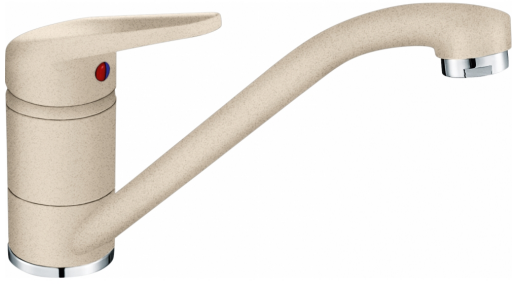

## Tap Novara Plus spout top HP OA | 115.0470.654

Tap Novara Plus, swivel spout, top lever, high pressure, oatmeal

### välimus

Tila versioon Madal jooksutoru

Värv Kaerahelbed

Materjali tüüp Messing

### paigaldusviis

Fikseerimise tüüp 1 Polt

Veevarustusvooliku ühendus 3/8"

Veevarustusvooliku pikkus 450 mm

### Toote spetsifikatsioonid

Surve Kõrgsurve

Versioon Pööratav

Kraani toimivus Ülemine hoob

Kraani pööramine 360°

Seguvee vooluhulk @3 bar 16.1