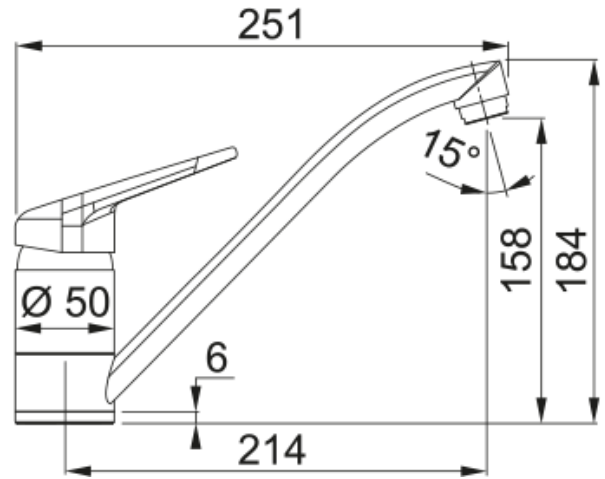

## Tap Novara Plus spout top HP OA | 115.0470.654

Tap Novara Plus, swivel spout, top lever, high pressure, oatmeal

### mõõdud

Kogukõrgus 184.0

Kraaniava läbimõõt 35 mm

Ventiili mõõdud 40 mm

### paigaldusviis

Fikseerimise tüüp 1 Polt

Veevarustusvooliku ühendus 3/8"

Veevarustusvooliku pikkus 450 mm

### Toote spetsifikatsioonid

Surve Kõrgsurve

Versioon Pööratav

Kraani toimivus Ülemine hoob

Kraani pööramine 360°

Seguvee vooluhulk @3 bar 16.1