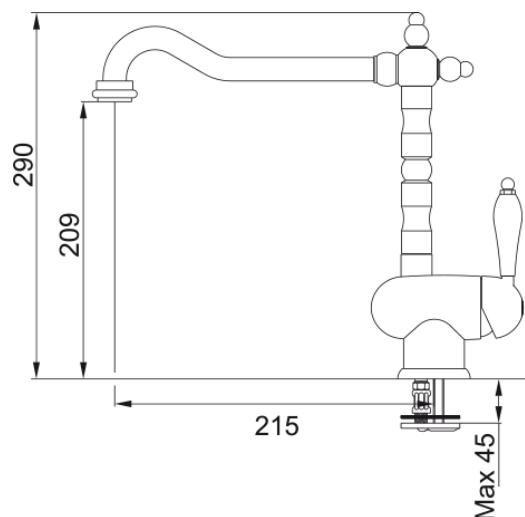

## Tap Old England spout side HP BCP | 115.0028.208

Tap Old England, spout, side lever, high pressure, brushed cooper

### mõõdud

Kogukõrgus 290.0

Kraaniava läbimõõt 35 mm

Ventiili mõõdud 35 mm

### paigaldusviis

Fikseerimise tüüp 1 Polt

Veevarustusvooliku ühendus 3/8"

Veevarustusvooliku pikkus 450 mm

### Toote spetsifikatsioonid

Surve Kõrgsurve

Versioon Pööratav

Kraani toimivus Külghoob

Kraani pööramine 360°

Seguvee vooluhulk @3 bar 15.5