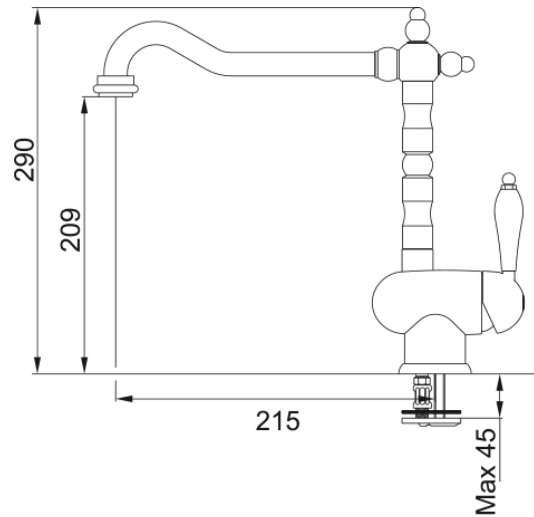

Tap Old England spout side HP BR | 115.0028.205

Tap Old England, spout, side lever, high pressure, bronze

välimus

Tila versioon	L - tila
Värv	Pronks
Materjali tüüp	Messing

mõõdud

Kogukõrgus	290.0
Kraaniava läbimõõt	35 mm
Ventiili mõõdud	35 mm

paigaldusviis

Fikseerimise tüüp	1 Polt
Veevarustusvooliku ühendus	3/8"
Veevarustusvooliku pikkus	450 mm

Toote spetsifikatsioonid

Surve	Kõrgsurve
Versioon	Pööratav
Kraani toimivus	Külghoob
Kraani pööramine	360°
Seguvee vooluhulk @3 bar	15.5