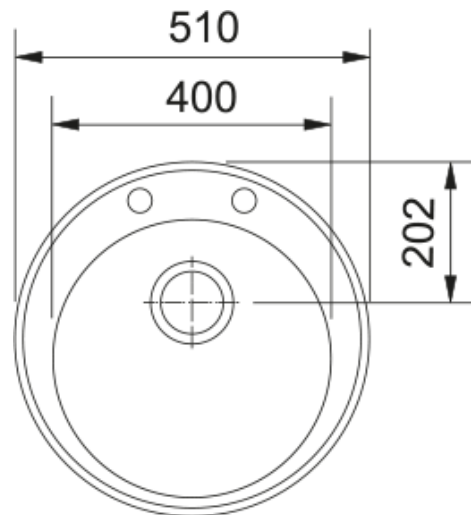

ROG 610-40 3 1/2" BSWT ND WRO SG | 114.0723.992

ROG 610-40 diameter 510mm, Ronda, granite, Slate Grey, 3 1/2", with automatic-twist knob waste kit, without drainer, 2

välimus

Valamu tüüp	Kauss (ilma äravooluta)
Materjali tüüp	Graniit
Kausside arv	1
Värv	Kiltkivihall
Viimistlus	Mitte ühtegi

möödud

Väline: paremalt vasakule	510.0
Väline suurus: eest taha	510.0
Kauss 1: paremalt vasakule	400.0
Kauss 1 suurus: eest taha	400.0
Kauss 1: sügavus	195.0
Cutout inset: diameter	490.0

paigaldusviis

Minimaalne kapi suurus	45 cm
------------------------	-------

Toote spetsifikatsioonid

Paigaldamise tüüp	Sisend
Jäätmete väljalaskeava	3 1/2"
Drenaažitoru asukoht	Äravoolutoru Pole
Kauss 1: lisatarviku serv	Ei
Aktiivne keerdühilduvus	Ei

toote tuvastamine

Toote kaubamärk	Franke
Süsteem	Smart
Mudeli valik	Ronda
Heakskiidu logo	CE
Heakskiidu logo	UKCA