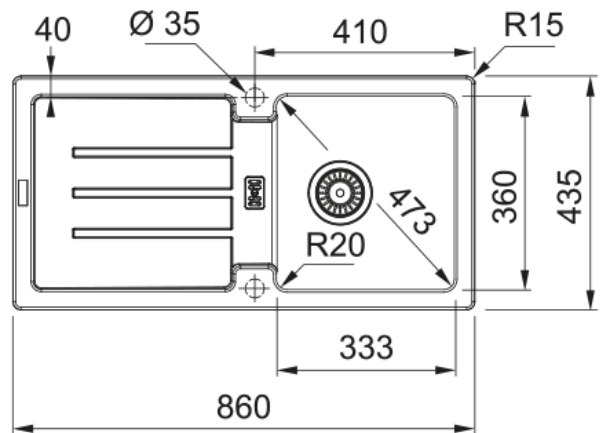

# STG 614-86 3 1/2" BSW REV HOF SG | 114.0723.989

STG 614-86 860x435mm, Strata, granite, Slate Grey, inset, 1 bowl, 3 1/2", with basket strainer waste kit, reversible, 2\_PRE\_DRILLED, with overflow

## möödud

Väline: paremalt vasakule	860.0
Väline suurus: eest taha	435.0
Kauss 1: paremalt vasakule	332.0
Kauss 1 suurus: eest taha	360.0
Kauss 1: sügavus	166.0
Väljalõike: paremalt vasakule	840.0
Väljalõike suurus: eest taha	415.0

## Toote spetsifikatsioonid

Paigaldamise tüüp	Sisend
Jäätmete väljalaskeava	3 1/2"
Drenaažitoru asukoht	Pööratav Äravoolutoru