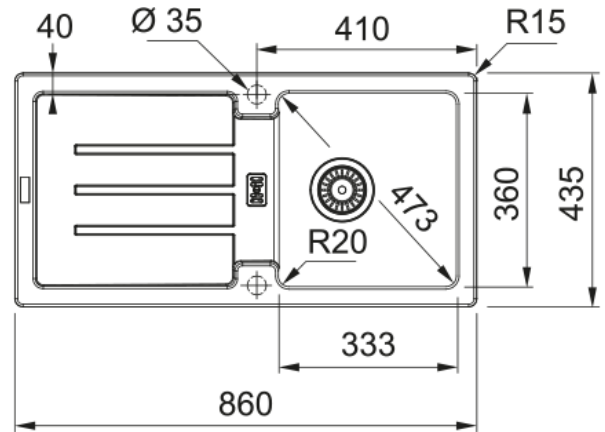

STG 614-86 3 1/2" BSW REV HOF SG | 114.0723.989

STG 614-86 860x435mm, Strata, granite, Slate Grey, inset, 1 bowl, 3 1/2", with basket strainer waste kit, reversible, 2_PRE_DRILLED, with overflow

välimus

Valamu tüüp	Kraanikauss (nööriga)
Materjali tüüp	Graniit
Kausside arv	1
Värv	Kiltkivihall
Viimistlus	Mitte ühtegi

möödud

Väline: paremalt vasakule	860.0
Väline suurus: eest taha	435.0
Kauss 1: paremalt vasakule	332.0
Kauss 1 suurus: eest taha	360.0
Kauss 1: sügavus	166.0
Väljalõike: paremalt vasakule	840.0
Väljalõike suurus: eest taha	415.0

paigaldusviis

Minimaalne kapi suurus	45 cm
------------------------	-------

Toote spetsifikatsioonid

Paigaldamise tüüp	Sisend
Jäätmete väljalaskeava	3 1/2"
Drenaažitoru asukoht	Pööratav Äravoolutoru

toote tuvastamine

Toote kaubamärk	FRANKE
Süsteem	Smart
Mudeli valik	Strata
Heakskiidu logo	CE
Heakskiidu logo	UKCA

omadused

Kanaliseerimisitoru number	1
----------------------------	---

Toote pöörduvus	Jah
Kraanide ripp	Jah
Jäätmekomplekt sisaldab	Jah
Jäätmekomplekti tüüp	Manuaal
Sifoon kaasas	Ei
Kraani aukude arv	2 - eelnevalt puuritud
Seebi dosaatori auk	Ei