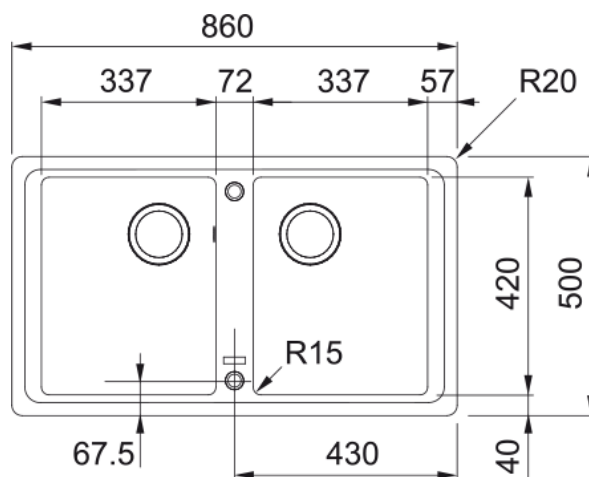

BFG 620-34-34 3 1/2" BSWT WRO SG | 114.0723.972

BFG 620-34-34, Basis, granite, NONE, Slate Grey, inset, 2 bowls, 3 1/2", with automatic-twist knob waste kit, without drainer, 2

välimus

Valamu tüüp	Kauss (ilma äravooluta)
Materjali tüüp	Graniit
Kausside arv	2
Värv	Kiltkivihall
Viimistlus	Mitte ühtegi

möödud

Väline: paremalt vasakule	860.0
Väline suurus: eest taha	500.0
Kauss 1: paremalt vasakule	337.0
Kauss 1 suurus: eest taha	420.0
Kauss 1: sügavus	200.0
Kauss 2: paremalt vasakule	337.0
Kauss 2 suurus: eest taha	420.0
Kauss 2: sügavus	200.0
Väljalõike: paremalt vasakule	840.0
Väljalõike suurus: eest taha	480.0

paigaldusviis

Minimaalne kapi suurus	80 cm
------------------------	-------

Toote spetsifikatsioonid

Paigaldamise tüüp	Sisend
Jäätmete väljalaskeava	3 1/2"
Drenaažitoru asukoht	Äravoolutoru Pole
Kauss 1: lisatarviku serv	Ei
Kauss 2: lisatarviku serv	Ei
Aktiivne keerdühilduvus	Jah