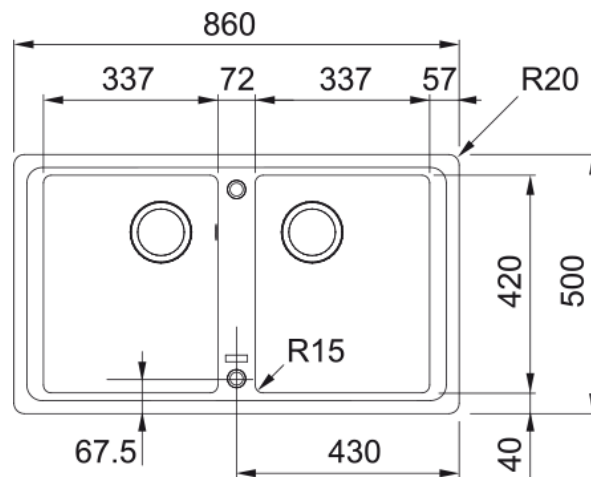

BFG 620-34-34 3 1/2" BSWT WRO SG | 114.0723.972

BFG 620-34-34, Basis, granite, NONE, Slate Grey, inset, 2 bowls, 3 1/2", with automatic-twist knob waste kit, without drainer, 2

välimus

Valamu tüüp	Kauss (ilma äravooluta)
Materjali tüüp	Graniit
Kausside arv	2
Värv	Kiltkivihall
Viimistlus	Mitte ühtegi

möödud

Väline: paremalt vasakule	860.0
Väline suurus: eest taha	500.0
Kauss 1: paremalt vasakule	337.0
Kauss 1 suurus: eest taha	420.0
Kauss 1: sügavus	200.0
Kauss 2: paremalt vasakule	337.0
Kauss 2 suurus: eest taha	420.0
Kauss 2: sügavus	200.0
Väljalõike: paremalt vasakule	840.0
Väljalõike suurus: eest taha	480.0

paigaldusviis

Minimaalne kapi suurus	80 cm
------------------------	-------

Toote spetsifikatsioonid

Paigaldamise tüüp	Sisend
Jäätmete väljalaskeava	3 1/2"
Drenaažitoru asukoht	Äravoolutoru Pole
Kauss 1: lisatarviku serv	Ei
Kauss 2: lisatarviku serv	Ei
Aktiivne keerdühilduvus	Jah