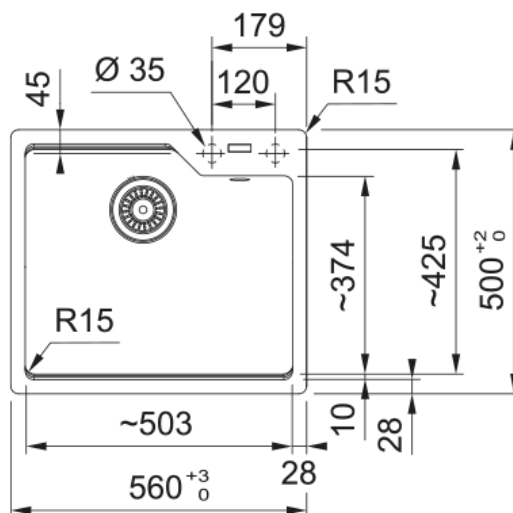

UBG 610-50 3 1/2" BSWT ND WRO GSC SG | 114.0723.966

UBG 610-50, Urban, granite, Grey sliding clip, Slate Grey, inset, 3 1/2", with automatic-twist knob waste kit, without drainer, 2

välimus

Valamu tüüp	Kauss (ilma äravooluta)
Materjali tüüp	Graniit
Kausside arv	1
Värv	Kiltkivihall
Viimistlus	Mitte ühtegi

möödud

Väline: paremalt vasakule	560.0
Väline suurus: eest taha	500.0
Kauss 1: paremalt vasakule	503.0
Kauss 1 suurus: eest taha	425.0
Kauss 1: sügavus	230.0
Väljalõike: paremalt vasakule	540.0
Väljalõike suurus: eest taha	480.0

paigaldusviis

Minimaalne kapi suurus	60 cm
------------------------	-------

Toote spetsifikatsioonid

Paigaldamise tüüp	Sisend
Jäätmete väljalaskeava	3 1/2"
Drenaažitoru asukoht	Äravoolutoru Pole
Aktiivne keerdühilduvus	Jah
Paigaldusriist	Klambrikott

toote tuvastamine

Toote kaubamärk	FRANKE
Süsteem	Maris
Mudeli valik	Urban
Heakskiidu logo	CE
Heakskiidu logo	UKCA

omadused

Kanalisatsioonitoru number	Äravooloru pole
Toote pöörduvus	Ei
Kraanide ripp	Jah
Jäätmekomplekt sisaldab	Jah
Jäätmekomplekti tüüp	Automaatse keeramise nupp
Sifoon kaasas	Ei
Kraani aukude arv	2 - eelnevalt puuritud
Seebi dosaatori auk	Ei