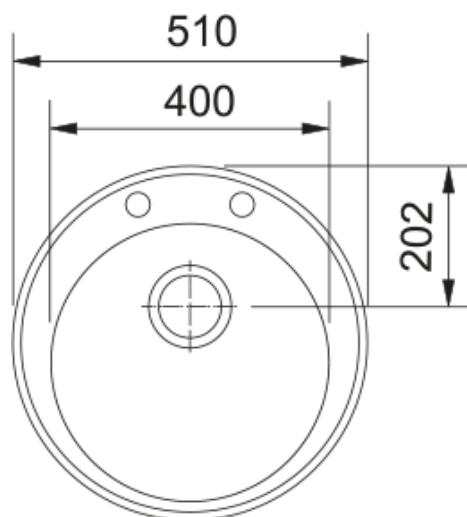

ROG 610-40 3 1/2" BSW ND WRO SG | 114.0723.965

ROG 610-40 diameter 510mm, Ronda, granite, Slate Grey, 3 1/2", with basket strainer waste kit, without drainer, 2_PRE_DRILLED, with overflow

välimus

Valamu tüüp	Kauss (ilma äravooluta)
Materjali tüüp	Graniit
Kausside arv	1
Värv	Kiltkivihall
Viimistlus	Mitte ühtegi

möödud

Väline: paremalt vasakule	510.0
Väline suurus: eest taha	510.0
Kauss 1: paremalt vasakule	400.0
Kauss 1 suurus: eest taha	400.0
Kauss 1: sügavus	195.0
Cutout inset: diameter	490.0

paigaldusviis

Minimaalne kapi suurus	45 cm
------------------------	-------

Toote spetsifikatsioonid

Paigaldamise tüüp	Sisend
Jäätmete väljalaskeava	3 1/2"
Drenaažitoru asukoht	Äravoolutoru Pole
Kauss 1: lisatarviku serv	Ei
Aktiivne keerdühilduvus	Ei

toote tuvastamine

Toote kaubamärk	FRANKE
Süsteem	Smart
Mudeli valik	Ronda
Heakskiidu logo	CE
Heakskiidu logo	UKCA