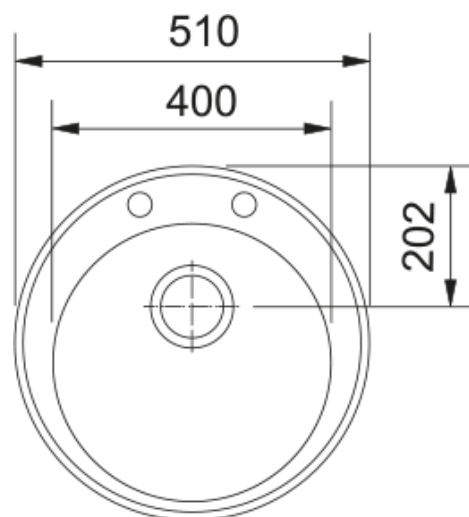

ROG 610-40 3 1/2" BSW ND WRO SG | 114.0723.965

ROG 610-40 diameter 510mm, Ronda, granite, Slate Grey, 3 1/2", with basket strainer waste kit, without drainer, 2_PRE_DRILLED, with overflow

välimus

Valamu tüüp	Kauss (ilma äravooluta)
Materjali tüüp	Graniit
Kausside arv	1
Värv	Kiltkivihall
Viimistlus	Mitte ühtegi

möödud

Väline: paremalt vasakule	510.0
Väline suurus: eest taha	510.0
Kauss 1: paremalt vasakule	400.0
Kauss 1 suurus: eest taha	400.0
Kauss 1: sügavus	195.0
Cutout inset: diameter	490.0

paigaldusviis

Minimaalne kapi suurus	45 cm
------------------------	-------

Toote spetsifikatsioonid

Paigaldamise tüüp	Sisend
Jäätmete väljalaskeava	3 1/2"
Drenaažitoru asukoht	Äravoolutoru Pole
Kauss 1: lisatarviku serv	Ei
Aktiivne keerdühilduvus	Ei

toote tuvastamine

Toote kaubamärk	Franke
Süsteem	Smart
Mudeli valik	Ronda
Heakskiidu logo	CE
Heakskiidu logo	UKCA