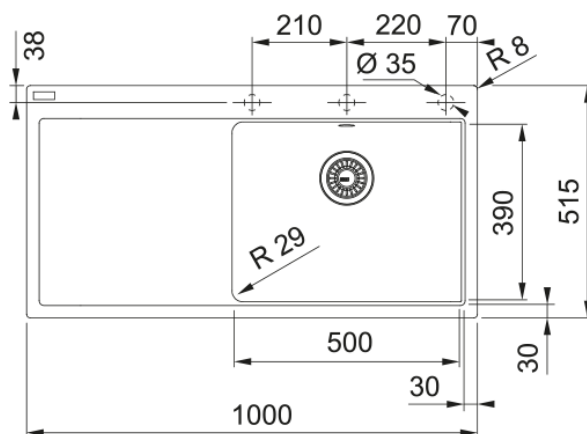

# MTG 611-100 3 1/2" PKW LHD WRO SG | 114.0723.963

MTG 611-100 1000x515 mm, LHD, Mythos, granite, Slate Grey, inset, 1 bowl, 1 drainer, 3 1/2", with automatic push knob waste kit, left hand drainer, 3

## möödud

Väline: paremalt vasakule	1000.0
Väline suurus: eest taha	515.0
Kauss 1: paremalt vasakule	500.0
Kauss 1 suurus: eest taha	390.0
Kauss 1: sügavus	200.0
Väljalõike: paremalt vasakule	980.0
Väljalõike suurus: eest taha	495.0

## Toote spetsifikatsioonid

Paigaldamise tüüp	Sisend
Jäätmete väljalaskeava	3 1/2"
Drenaažitoru asukoht	Vasakul Pool
Aktiivne keerdühilduvus	Jah