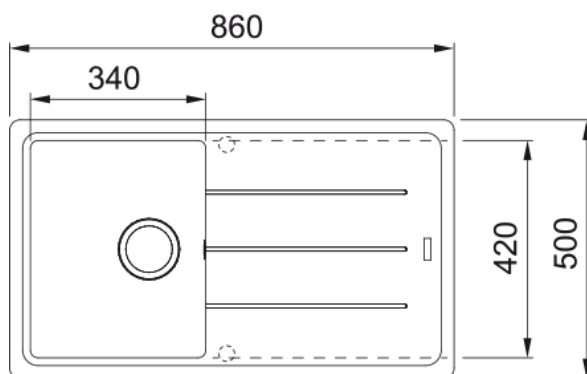

# BFG 611-86 3 1/2" BSWT REV WRO SG | 114.0723.959

BFG 611-86, Basis, granite, Slate Grey, inset, 1 bowl, 1 drainer, 3 1/2", with automatic-twist knob waste kit, reversible, 2\_PRE\_DRILLED,

## möödud

Väline: paremalt vasakule	860.0
Väline suurus: eest taha	500.0
Kauss 1: paremalt vasakule	340.0
Kauss 1 suurus: eest taha	425.0
Kauss 1: sügavus	200.0
Väljalõike: paremalt vasakule	840.0
Väljalõike suurus: eest taha	480.0

## Toote spetsifikatsioonid

Paigaldamise tüüp	Sisend
Jäätmete väljalaskeava	3 1/2"
Drenaažitoru asukoht	Pööratav Äravoolutoru
Aktiivne keerdühilduvus	Jah