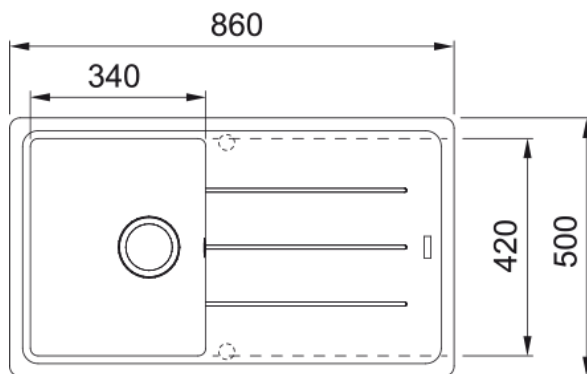

# BFG 611-86 3 1/2" BSWT REV WRO SG | 114.0723.959

BFG 611-86, Basis, granite, Slate Grey, inset, 1 bowl, 1 drainer, 3 1/2", with automatic-twist knob waste kit, reversible, 2\_PRE\_DRILLED,

## möödud

Väline: paremalt vasakule	860.0
Väline suurus: eest taha	500.0
Kauss 1: paremalt vasakule	340.0
Kauss 1 suurus: eest taha	425.0
Kauss 1: sügavus	200.0
Väljalõike: paremalt vasakule	840.0
Väljalõike suurus: eest taha	480.0

## Toote spetsifikatsioonid

Paigaldamise tüüp	Sisend
Jäätmete väljalaskeava	3 1/2"
Drenaažitoru asukoht	Pööratav Äravoolutoru
Aktiivne keerdühilduvus	Jah