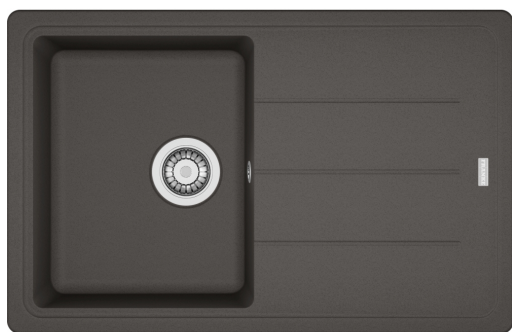

# BFG 611-78 3 1/2" BSWT REV WRO SG | 114.0723.958

BFG 611-78, Basis, granite, Slate Grey, inset, 1 bowl, 1 drainer, 3 1/2", with automatic-twist knob waste kit, reversible, 2\_PRE\_DRILLED,

## välimus

Valamu tüüp	Kraanikauss (nööriga)
Materjali tüüp	Graniit
Kausside arv	1
Värv	Kiltkivihall
Viimistlus	Mitte ühtegi