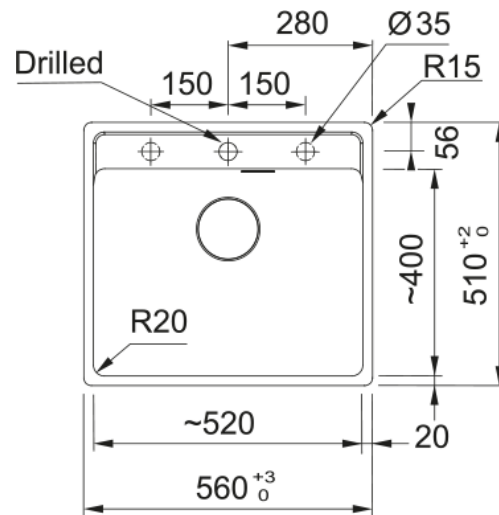

MRG 610-52 3 1/2" BSW ND HOF TL SG | 114.0715.520

MRG 610-52, Maris, granite, Slate Grey, inset, 1 bowl, without drainer, 3 1/2", with basket strainer waste kit, without drainer, 3_PRE_DRILLED, with overflow

välimus

Valamu tüüp	Kauss (ilma äravooluta)
Materjali tüüp	Graniit
Kausside arv	1
Värv	Kiltkivihall
Viimistlus	Mitte ühtegi

möödud

Väline: paremalt vasakule	560.0
Väline suurus: eest taha	510.0
Kauss 1: paremalt vasakule	520.0
Kauss 1 suurus: eest taha	400.0
Kauss 1: sügavus	200.0
Väljalõike: paremalt vasakule	540.0
Väljalõike suurus: eest taha	498.0

paigaldusviis

Minimaalne kapi suurus	60 cm
------------------------	-------

Toote spetsifikatsioonid

Paigaldamise tüüp	Sisend
Jäätmete väljalaskeava	3 1/2"
Drenaažitoru asukoht	Äravoolutoru Pole
Kauss 1: lisatarviku serv	Ei
Aktiivne keerdühilduvus	Jah
Paigaldusriist	Kiirkinnitus

toote tuvastamine

Toote kaubamärk	FRANKE
Süsteem	Maris
Mudeli valik	Maris
Heakskiidu logo	CE

Heakskiidu logo	UKCA
omadused	
Kanalisatsioonitoru number	Äravoolutoru pole
Toote pöörduvus	Ei
Kraanide ripp	Jah
Jäätmekomplekt sisaldab	Jah
Jäätmekomplekti tüüp	Manuaal
Sifoon kaasas	Ei
Kraani aukude arv	3 - eelnevalt puuritud
Seebi dosaatori auk	Ei