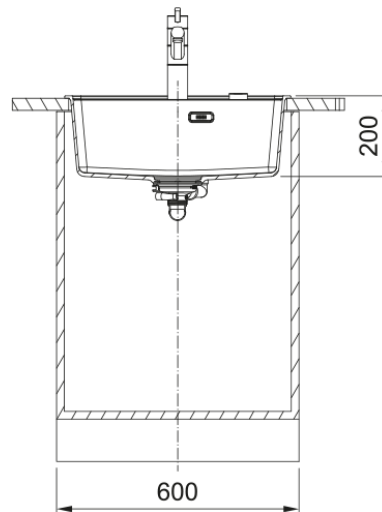

MRG 610-52 3 1/2" PKW TL ND HOF SG | 114.0715.519

MRG 610-52, Maris, granite, Slate Grey, inset, 1 bowl, without drainer, 3 1/2", with push knob waste kit, without drainer, 3_PRE_DRILLED, with overflow

välimus

Valamu tüüp	Kauss (ilma äravooluta)
Materjali tüüp	Graniit
Kausside arv	1
Värv	Kiltkivihall
Viimistlus	Mitte ühtegi

möödud

Väline: paremalt vasakule	560.0
Väline suurus: eest taha	510.0
Kauss 1: paremalt vasakule	520.0
Kauss 1 suurus: eest taha	400.0
Kauss 1: sügavus	200.0
Väljalõike: paremalt vasakule	540.0
Väljalõike suurus: eest taha	498.0

paigaldusviis

Minimaalne kapi suurus	60 cm
------------------------	-------

Toote spetsifikatsioonid

Paigaldamise tüüp	Sisend
Jäätmete väljalaskeava	3 1/2"
Drenaažitoru asukoht	Äravoolutoru Pole
Kauss 1: lisatarviku serv	Ei
Aktiivne keerdühilduvus	Jah
Paigaldusriist	Kiirkinnitus