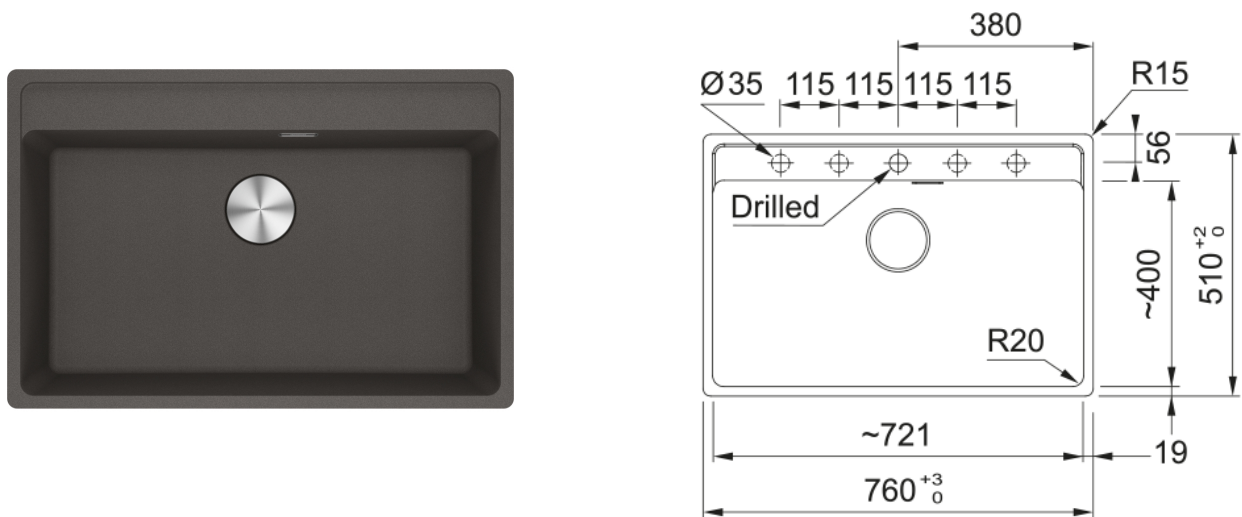

MRG 610-72 3 1/2" BSW ND HOF TL SG | 114.0715.518

MRG 610-72, Maris, granite, Slate Grey, inset, 1 bowl, without drainer, 3 1/2", with basket strainer waste kit, without drainer, 5_PRE_DRILLED, with overflow

välimus

Valamu tüüp	Kauss (ilma äravooluta)
Materjali tüüp	Graniit
Kausside arv	1
Värv	Kiltkivihall
Viimistlus	Mitte ühtegi

möödud

Väline: paremalt vasakule	760.0
Väline suurus: eest taha	510.0
Kauss 1: paremalt vasakule	720.0
Kauss 1 suurus: eest taha	400.0
Kauss 1: sügavus	200.0
Väljalõike: paremalt vasakule	740.0
Väljalõike suurus: eest taha	498.0

paigaldusviis

Minimaalne kapi suurus	80 cm
------------------------	-------

Toote spetsifikatsioonid

Paigaldamise tüüp	Sisend
Jäätmete väljalaskeava	3 1/2"
Drenaažitoru asukoht	Äravoolutoru Pole
Kauss 1: lisatarviku serv	Ei
Aktiivne keerdühilduvus	Jah
Paigaldusriist	Kiirkinnitus

toote tuvastamine

Toote kaubamärk	FRANKE
Süsteem	Maris
Mudeli valik	Maris
Heakskiidu logo	CE

Heakskiidu logo	UKCA
omadused	
Kanalisatsioonitoru number	Äravoolutoru pole
Toote pöörduvus	Ei
Kraanide ripp	Jah
Jäätmekomplekt sisaldab	Jah
Jäätmekomplekti tüüp	Manuaal
Sifoon kaasas	Ei
Kraani aukude arv	5 - eelnevalt puuritud
Seebi dosaatori auk	Ei