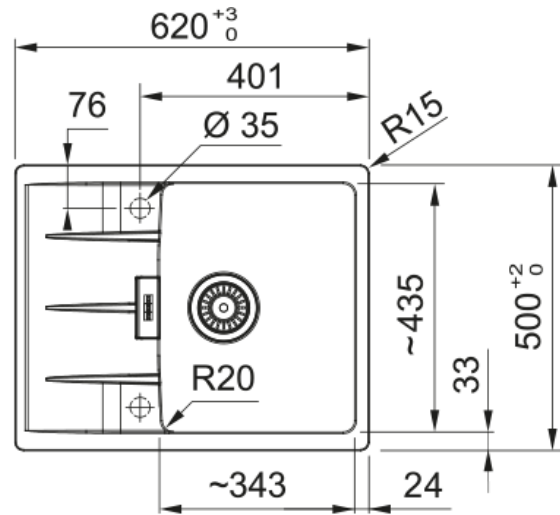

CNG 611-62 3 1/2" BSWT REV HOF GSC SG | 114.0715.515

CNG 611-62, CENTRO, granite, Grey sliding clip, Slate Grey, inset, 1 bowl, 1 drainer, 3 1/2", with basket strainer waste twist control, reversible, 2_PRE_DRILLED, with overflow

välimus

Valamu tüüp	Kraanikauss (nööriga)
Materjali tüüp	Graniit
Kausside arv	1
Värv	Kiltkivihall
Viimistlus	Mitte ühtegi

möödud

Väline: paremalt vasakule	620.0
Väline suurus: eest taha	500.0
Kauss 1: paremalt vasakule	342.0
Kauss 1 suurus: eest taha	435.0
Kauss 1: sügavus	200.0
Väljalõike: paremalt vasakule	600.0
Väljalõike suurus: eest taha	480.0

paigaldusviis

Minimaalne kapi suurus	45 cm
------------------------	-------

Toote spetsifikatsioonid

Paigaldamise tüüp	Sisend
Jäätmete väljalaskeava	3 1/2"
Drenaažitoru asukoht	Pööratav Äravoolutoru
Kauss 1: lisatarviku serv	Ei
Aktiivne keerdühilduvus	Jah
Paigaldusriist	Klambrikott

toote tuvastamine

Toote kaubamärk	FRANKE
Süsteem	Maris
Mudeli valik	Centro
Heakskiidu logo	CE

Heakskiidu logo	UKCA
omadused	
Kanalisatsioonitoru number	1
Toote pöörduvus	Jah
Kraanide ripp	Jah
Jäätmekomplekt sisaldab	Jah
Jäätmekomplekti tüüp	Automaatse keeramise nupp
Sifoon kaasas	Ei
Kraani aukude arv	2 - eelnevalt puuritud
Seebi dosaatori auk	Ei