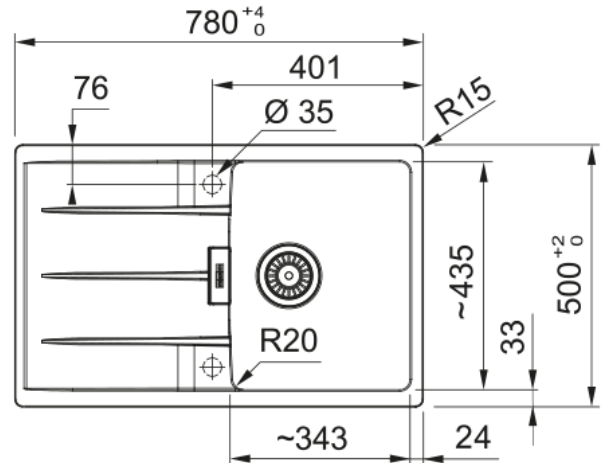

# CNG 611-78 3 1/2" BSWT REV HOF GSC SG | 114.0715.514

CNG 611-78, CENTRO, granite, Grey sliding clip, Slate Grey, inset, 1 bowl, 1 drainer, 3 1/2", with basket strainer waste twist control, reversible, 2\_PRE\_DRILLED, with overflow

## möödud

Väline: paremalt vasakule	780.0
Väline suurus: eest taha	500.0
Kauss 1: paremalt vasakule	342.0
Kauss 1 suurus: eest taha	435.0
Kauss 1: sügavus	200.0
Väljalõike: paremalt vasakule	760.0
Väljalõike suurus: eest taha	480.0

## paigaldusviis

Minimaalne kapi suurus	45 cm
------------------------	-------

## Toote spetsifikatsioonid

Paigaldamise tüüp	Sisend
Jäätmete väljalaskeava	3 1/2"
Drenaažitoru asukoht	Pööratav Äravoolutoru
Kauss 1: lisatarviku serv	Ei
Aktiivne keerdühilduvus	Jah
Paigaldusriist	Klambrikott