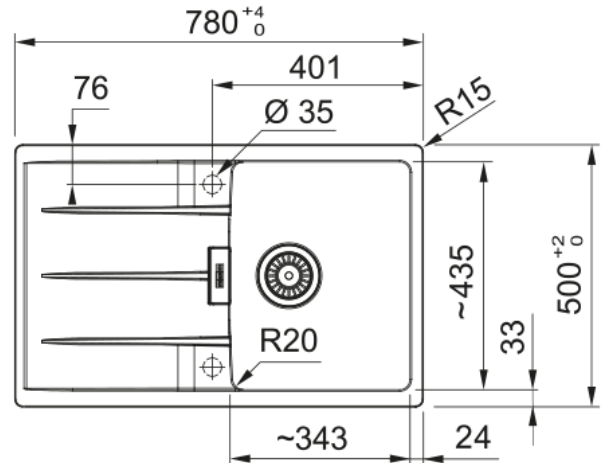

CNG 611-78 3 1/2" BSWT REV HOF GSC SG | 114.0715.514

CNG 611-78, CENTRO, granite, Grey sliding clip, Slate Grey, inset, 1 bowl, 1 drainer, 3 1/2", with basket strainer waste twist control, reversible, 2_PRE_DRILLED, with overflow

| | |
|-------------------------------|-------|
| Väline: paremalt vasakule | 780.0 |
| Väline suurus: eest taha | 500.0 |
| Kauss 1: paremalt vasakule | 342.0 |
| Kauss 1 suurus: eest taha | 435.0 |
| Kauss 1: sügavus | 200.0 |
| Väljalõike: paremalt vasakule | 760.0 |
| Väljalõike suurus: eest taha | 480.0 |

paigaldusviis

| | |
|------------------------|-------|
| Minimaalne kapi suurus | 45 cm |
|------------------------|-------|

Toote spetsifikatsioonid

| | |
|---------------------------|-----------------------|
| Paigaldamise tüüp | Sisend |
| Jäätmete väljalaskeava | 3 1/2" |
| Drenaažitoru asukoht | Pööratav Äravoolutoru |
| Kauss 1: lisatarviku serv | Ei |
| Aktiivne keerdühilduvus | Jah |
| Paigaldusriist | Klambrikott |