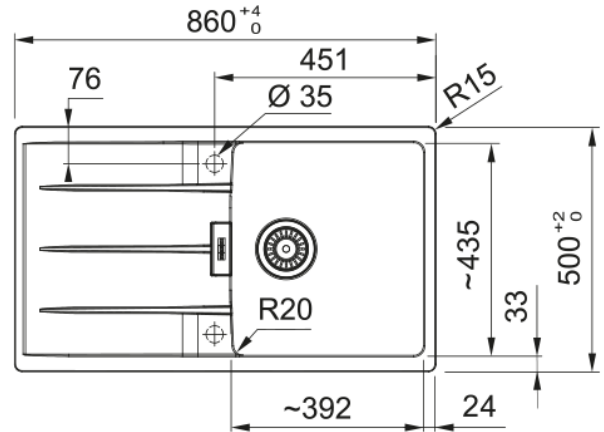

# CNG 611-86 3 1/2" BSWT REV HOF GSC SG | 114.0715.513

CNG 611-86, CENTRO, granite, Grey sliding clip, Slate Grey, inset, 1 bowl, 1 drainer, 3 1/2", with basket strainer waste twist control, reversible, 2\_PRE\_DRILLED, with overflow

## möödud

Väline: paremalt vasakule	860.0
Väline suurus: eest taha	500.0
Kauss 1: paremalt vasakule	392.0
Kauss 1 suurus: eest taha	435.0
Kauss 1: sügavus	200.0
Väljalõike: paremalt vasakule	840.0
Väljalõike suurus: eest taha	480.0

## Toote spetsifikatsioonid

Paigaldamise tüüp	Sisend
Jäätmete väljalaskeava	3 1/2"
Drenaažitoru asukoht	Pööratav Äravoolutoru
Kauss 1: lisatarviku serv	Ei
Aktiivne keerdühilduvus	Jah
Paigaldusriist	Klambrikott