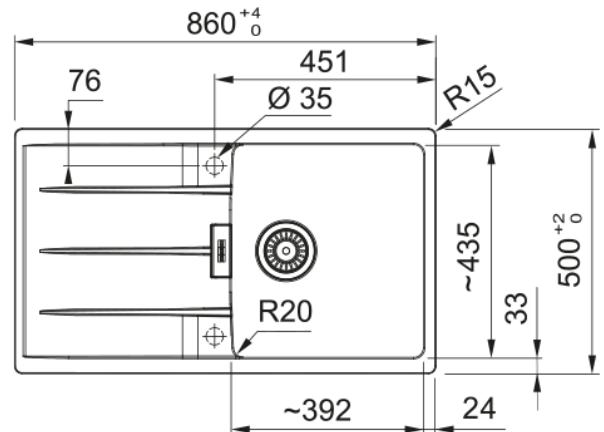

CNG 611-86 3 1/2" BSWT REV HOF PW | 114.0682.501

CNG 611-86, 3 1/2", 860 mm x 500 mm, reversible, with basket strainer waste twist control, with drainer, with hidden overflow, sliding clips, polar white

möödud

| | |
|-------------------------------|-------|
| Väline: paremalt vasakule | 860.0 |
| Väline suurus: eest taha | 500.0 |
| Kauss 1: paremalt vasakule | 392.0 |
| Kauss 1 suurus: eest taha | 435.0 |
| Kauss 1: sügavus | 200.0 |
| Väljalõike: paremalt vasakule | 840.0 |
| Väljalõike suurus: eest taha | 480.0 |

paigaldusviis

| | |
|------------------------|-------|
| Minimaalne kapi suurus | 50 cm |
|------------------------|-------|

Toote spetsifikatsioonid

| | |
|---------------------------|-----------------------|
| Paigaldamise tüüp | Sisend |
| Jäätmete väljalaskeava | 3 1/2" |
| Drenaažitoru asukoht | Pööratav Äravoolutoru |
| Kauss 1: lisatarviku serv | Ei |
| Aktiivne keerdühilduvus | Jah |