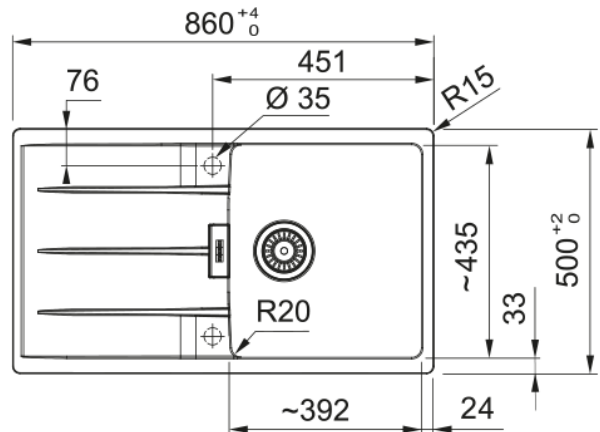

CNG 611-86 3 1/2" BSWT REV HOF PW | 114.0682.501

CNG 611-86, 3 1/2", 860 mm x 500 mm, reversible, with basket strainer waste twist control, with drainer, with hidden overflow, sliding clips, polar white

möödud

| | |
|-------------------------------|-------|
| Väline: paremalt vasakule | 860.0 |
| Väline suurus: eest taha | 500.0 |
| Kauss 1: paremalt vasakule | 392.0 |
| Kauss 1 suurus: eest taha | 435.0 |
| Kauss 1: sügavus | 200.0 |
| Väljalõike: paremalt vasakule | 840.0 |
| Väljalõike suurus: eest taha | 480.0 |

paigaldusviis

| | |
|------------------------|-------|
| Minimaalne kapi suurus | 50 cm |
|------------------------|-------|

Toote spetsifikatsioonid

| | |
|---------------------------|-----------------------|
| Paigaldamise tüüp | Sisend |
| Jäätmete väljalaskeava | 3 1/2" |
| Drenaažitoru asukoht | Pööratav Äravoolutoru |
| Kauss 1: lisatarviku serv | Ei |
| Aktiivne keerdühilduvus | Jah |