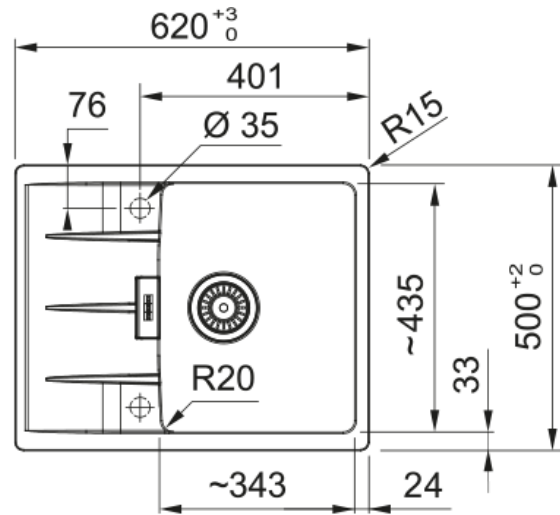

CNG 611-62 3 1/2" BSWT REV HOF ST | 114.0681.427

CNG 611-62, 3 1/2", 620 mm x 500 mm, reversible, with basket strainer waste twist control, with drainer, with hidden overflow, stonegrey

välimus

| | |
|----------------|-----------------------|
| Valamu tüüp | Kraanikauss (nööriga) |
| Materjali tüüp | Graniit |
| Kausside arv | 1 |
| Värv | Kivihall |
| Viimistlus | Mitte ühtegi |

möödud

| | |
|-------------------------------|-------|
| Väline: paremalt vasakule | 620.0 |
| Väline suurus: eest taha | 500.0 |
| Kauss 1: paremalt vasakule | 342.0 |
| Kauss 1 suurus: eest taha | 435.0 |
| Kauss 1: sügavus | 200.0 |
| Väljalõike: paremalt vasakule | 600.0 |
| Väljalõike suurus: eest taha | 480.0 |

paigaldusviis

| | |
|------------------------|-------|
| Minimaalne kapi suurus | 45 cm |
|------------------------|-------|

Toote spetsifikatsioonid

| | |
|---------------------------|-----------------------|
| Paigaldamise tüüp | Sisend |
| Jäätmete väljalaskeava | 3 1/2" |
| Drenaažitoru asukoht | Pööratav Äravoolutoru |
| Kauss 1: lisatarviku serv | Ei |
| Aktiivne keerdühilduvus | Jah |

toote tuvastamine

| | |
|-----------------|--------|
| Toote kaubamärk | FRANKE |
| Süsteem | Maris |
| Mudeli valik | Centro |
| Heakskiidu logo | CE |
| Heakskiidu logo | UKCA |

omadused

| | |
|----------------------------|---------------------------|
| Kanalisatsioonitoru number | 1 |
| Toote pöörduvus | Jah |
| Kraanide ripp | Jah |
| Jäätmekomplekt sisaldab | Jah |
| Jäätmekomplekti tüüp | Automaatse keeramise nupp |
| Sifoon kaasas | Ei |
| Kraani aukude arv | 2 - eelnevalt puuritud |
| Seebi dosaatori auk | Ei |