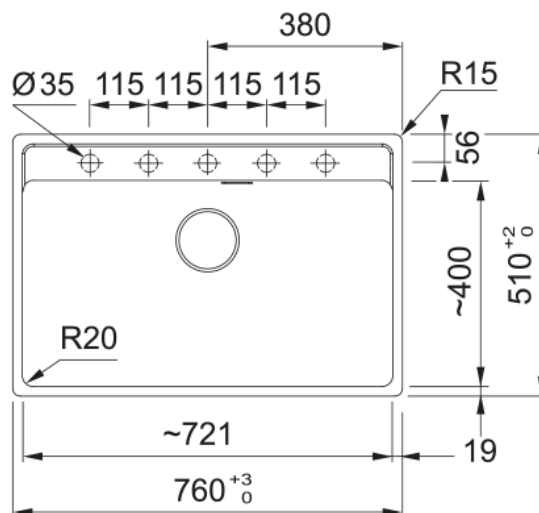

# MRG 610-72 3 1/2" BSWT TL ND HOF MBC | 114.0659.125

MRG 610-72, Maris, granite, NONE, Matte Black-Black Collection, inset, 1 bowl, without drainer, bowl 1 size right to left: 720mm, bowl 1 size front to back: 400mm, bowl 1 depth: 200mm, external size right to left: 760mm, external size front to back: 510mm, 3 1/2", basket strainer waste twist control, 5\_PRE\_DRILLED, with overflow

## möödud

Väline: paremalt vasakule	760.0
Väline suurus: eest taha	510.0
Kauss 1: paremalt vasakule	720.0
Kauss 1 suurus: eest taha	400.0
Kauss 1: sügavus	200.0
Väljalõike: paremalt vasakule	740.0
Väljalõike suurus: eest taha	498.0

## paigaldusviis

Minimaalne kapi suurus	80 cm
------------------------	-------

## Toote spetsifikatsioonid

Paigaldamise tüüp	Sisend
Jäätmete väljalaskeava	3 1/2"
Drenaažitoru asukoht	Äravoolutoru Pole
Kauss 1: lisatarviku serv	Ei
Aktiivne keerdühilduvus	Jah
Paigaldusriist	Kiirkinnitus