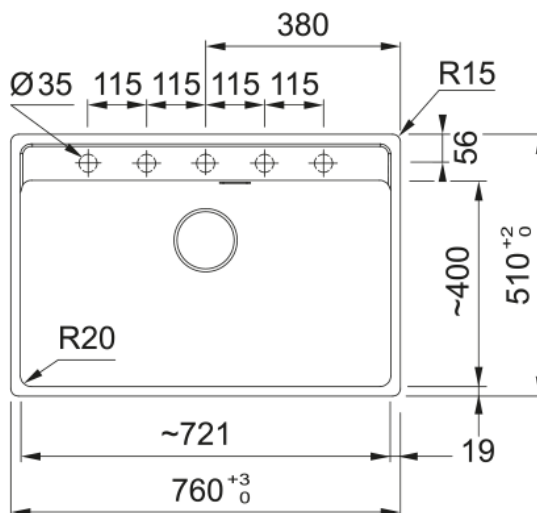

MRG 610-72 3 1/2" BSWT TL ND HOF MBC | 114.0659.125

MRG 610-72, Maris, granite, NONE, Matte Black-Black Collection, inset, 1 bowl, without drainer, bowl 1 size right to left: 720mm, bowl 1 size front to back: 400mm, bowl 1 depth: 200mm, external size right to left: 760mm, external size front to back: 510mm, 3 1/2", basket strainer waste twist control, 5_PRE_DRILLED, with overflow

välimus

Valamu tüüp	Kauss (ilma äravooluta)
Materjali tüüp	Graniit
Kausside arv	1
Värv	Mattmust
Viimistlus	Mitte ühtegi

möödud

Väline: paremalt vasakule	760.0
Väline suurus: eest taha	510.0
Kauss 1: paremalt vasakule	720.0
Kauss 1 suurus: eest taha	400.0
Kauss 1: sügavus	200.0
Väljalõike: paremalt vasakule	740.0
Väljalõike suurus: eest taha	498.0

paigaldusviis

Minimaalne kapi suurus	80 cm
------------------------	-------

Toote spetsifikatsioonid

Paigaldamise tüüp	Sisend
Jäätmete väljalaskeava	3 1/2"
Drenaažitoru asukoht	Äravoolutoru Pole
Kauss 1: lisatarviku serv	Ei
Aktiivne keerdühilduvus	Jah
Paigaldusriist	Kiirkinnitus