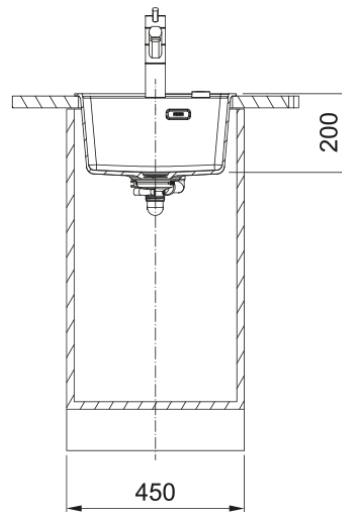

MRG 610-37 3 1/2" BSWT TL ND HOF MBC | 114.0659.123

MRG 610-37, Maris, granite, NONE, Matte Black-Black Collection, inset, 1 bowl, bowl 1 size right to left: 370mm, bowl 1 size front to back: 400mm, bowl 1 depth: 200mm, external size right to left: 410mm, external size front to back: 510mm, 3 1/2", basket strainer waste twist control, without drainer, 3_PRE_DRILLED, with overflow

välimus

Valamu tüüp	Kauss (ilma äravooluta)
Materjali tüüp	Graniit
Kausside arv	1
Värv	Mattmust
Viimistlus	Mitte ühtegi

mõõdud

Väline: paremalt vasakule	410.0
Väline suurus: eest taha	510.0
Kauss 1: paremalt vasakule	370.0
Kauss 1 suurus: eest taha	400.0
Kauss 1: sügavus	200.0
Väljalõike: paremalt vasakule	390.0
Väljalõike suurus: eest taha	498.0

paigaldusviis

Minimaalne kapi suurus	45 cm
------------------------	-------

Toote spetsifikatsioonid

Paigaldamise tüüp	Sisend
Jäätmete väljalaskeava	3 1/2"
Drenaažitoru asukoht	Äravoolutoru Pole
Kauss 1: lisatarviku serv	Ei
Aktiivne keerdühilduvus	Jah
Paigaldusriist	Kiirkinnitus