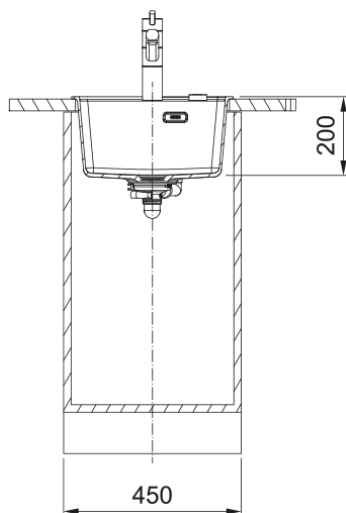

# MRG 610-37 3 1/2" BSWT TL ND HOF MBC | 114.0659.123

MRG 610-37, Maris, granite, NONE, Matte Black-Black Collection, inset, 1 bowl, bowl 1 size right to left: 370mm, bowl 1 size front to back: 400mm, bowl 1 depth: 200mm, external size right to left: 410mm, external size front to back: 510mm, 3 1/2", basket strainer waste twist control, without drainer, 3\_PRE\_DRILLED, with overflow

## mõõdud

Väline: paremalt vasakule	410.0
Väline suurus: eest taha	510.0
Kauss 1: paremalt vasakule	370.0
Kauss 1 suurus: eest taha	400.0
Kauss 1: sügavus	200.0
Väljalõike: paremalt vasakule	390.0
Väljalõike suurus: eest taha	498.0

## Toote spetsifikatsioonid

Paigaldamise tüüp	Sisend
Jäätmete väljalaskeava	3 1/2"
Drenaažitoru asukoht	Äravoolutoru Pole
Kauss 1: lisatarviku serv	Ei
Aktiivne keerdühilduvus	Jah
Paigaldusriist	Kiirkinnitus