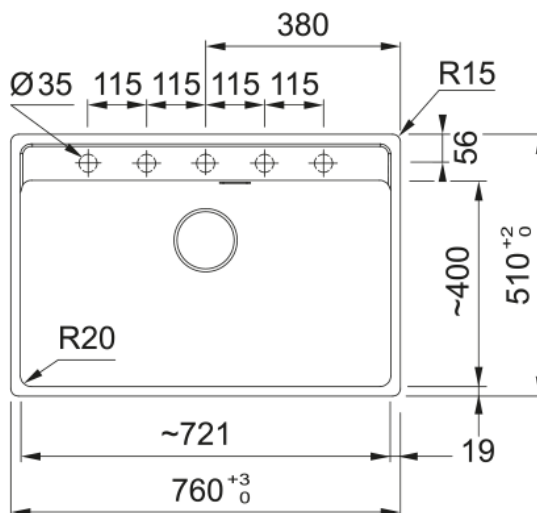

MRG 610-72 3 1/2" BSW TL ND HOF MBC | 114.0658.588

MRG 610-72, Maris, granite, NONE, Matte Black-Black Collection, inset, 1 bowl, without drainer, bowl 1 size right to left: 720mm, bowl 1 size front to back: 400mm, bowl 1 depth: 200mm, external size right to left: 760mm, external size front to back: 510mm, 3 1/2", basket strainer waste kit, 5_PRE_DRILLED, with overflow

välimus

Valamu tüüp	Kauss (ilma äravooluta)
Materjali tüüp	Graniit
Kausside arv	1
Värv	Mattmust
Viimistlus	Mitte ühtegi

mõõdud

Väline: paremalt vasakule	760.0
Väline suurus: eest taha	510.0
Kauss 1: paremalt vasakule	720.0
Kauss 1 suurus: eest taha	400.0
Kauss 1: sügavus	200.0
Väljalõike: paremalt vasakule	740.0
Väljalõike suurus: eest taha	498.0

paigaldusviis

Minimaalne kapi suurus	80 cm
------------------------	-------

Toote spetsifikatsioonid

Paigaldamise tüüp	Sisend
Jäätmete väljalaskeava	3 1/2"
Drenaažitoru asukoht	Äravoolutoru Pole
Kauss 1: lisatarviku serv	Ei
Aktiivne keerdühilduvus	Jah
Paigaldusriist	Kiirkinnitus