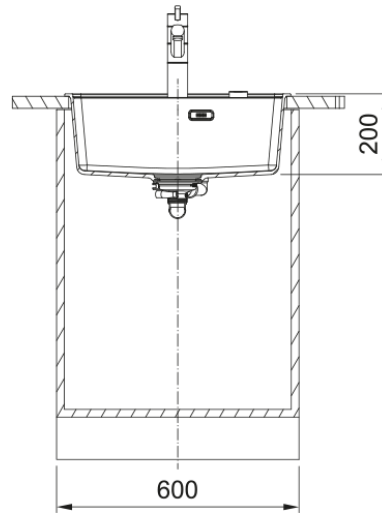

# MRG 610-52 3 1/2" BSW TL ND HOF MBC | 114.0658.586

MRG 610-52, Maris, granite, NONE, Matte Black-Black Collection, inset, 1 bowl, without drainer, bowl 1 size right to left: 520mm, bowl 1 size front to back: 399mm, bowl 1 depth: 200mm, external size right to left: 560mm, external size front to back: 510mm, 3 1/2" basket strainer waste kit, 3\_PRE\_DRILLED, with overflow

## mõõdud

Väline: paremalt vasakule	560.0
Väline suurus: eest taha	510.0
Kauss 1: paremalt vasakule	520.0
Kauss 1 suurus: eest taha	400.0
Kauss 1: sügavus	200.0
Väljalõike: paremalt vasakule	540.0
Väljalõike suurus: eest taha	498.0