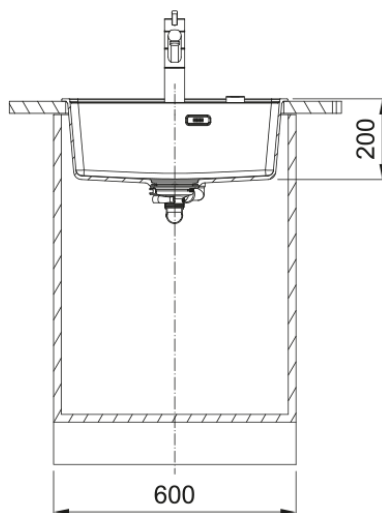

MRG 610-52 3 1/2" BSW TL ND HOF MBC | 114.0658.586

MRG 610-52, Maris, granite, NONE, Matte Black-Black Collection, inset, 1 bowl, without drainer, bowl 1 size right to left: 520mm, bowl 1 size front to back: 399mm, bowl 1 depth: 200mm, external size right to left: 560mm, external size front to back: 510mm, 3 1/2" basket strainer waste kit, 3_PRE_DRILLED, with overflow

välimus

Valamu tüüp	Kauss (ilma äravooluta)
Materjali tüüp	Graanit
Kausside arv	1
Värv	Mattmust
Viimistlus	Mitte ühtegi

mõõdud

Väline: paremalt vasakule	560.0
Väline suurus: eest taha	510.0
Kauss 1: paremalt vasakule	520.0
Kauss 1 suurus: eest taha	400.0
Kauss 1: sügavus	200.0
Väljalõike: paremalt vasakule	540.0
Väljalõike suurus: eest taha	498.0

paigaldusviis

Minimaalne kapi suurus	60 cm
------------------------	-------

Toote spetsifikatsioonid

Paigaldamise tüüp	Sisend
Jäätmete väljalaskeava	3 1/2"
Drenaažitoru asukoht	Äravoolutoru Pole
Kauss 1: lisatarviku serv	Ei
Aktiivne keerdühilduvus	Jah
Paigaldusriist	Kiirkinnitus