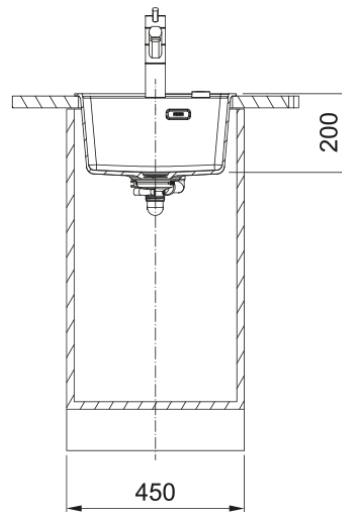

# MRG 610-37 3 1/2" BSW TL ND HOF MBC | 114.0658.583

MRG 610-37, Maris, granite, NONE, Matte Black-Black Collection, inset, 1 bowl, bowl 1 size right to left: 370mm, bowl 1 size front to back: 400mm, bowl 1 depth: 200mm, external size right to left: 410mm, external size front to back: 510mm, 3 1/2", basket strainer waste kit, without drainer, 3\_PRE\_DRILLED, with overflow

## mõõdud

Väline: paremalt vasakule	410.0
Väline suurus: eest taha	510.0
Kauss 1: paremalt vasakule	370.0
Kauss 1 suurus: eest taha	400.0
Kauss 1: sügavus	200.0
Väljalõike: paremalt vasakule	390.0
Väljalõike suurus: eest taha	498.0

## Toote spetsifikatsioonid

Paigaldamise tüüp	Sisend
Jäätmete väljalaskeava	3 1/2"
Drenaažitoru asukoht	Äravoolutoru Pole
Kauss 1: lisatarviku serv	Ei
Aktiivne keerdühilduvus	Jah
Paigaldusriist	Kiirkinnitus