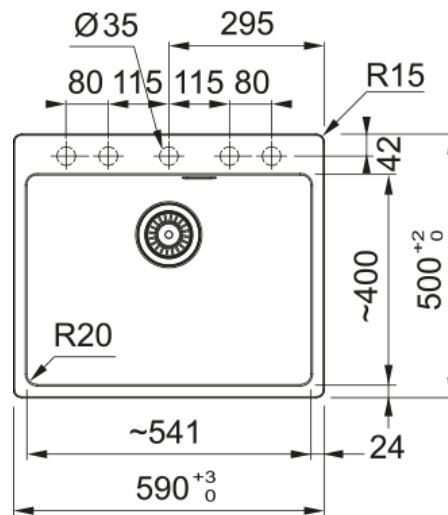

MRG 610-54 3 1/2" PKW WOF TL ST | 114.0658.495

MRG 610-54, 3 1/2", 590x500mm, with push knob waste, with tapledge, with rounded overflow, stone grey

välimus

Valamu tüüp	Kauss (ilma äravooluta)
Materjali tüüp	Graniit
Kausside arv	1
Värv	Kivihall
Viimistlus	Mitte ühtegi

möödud

Väline: paremalt vasakule	590.0
Väline suurus: eest taha	500.0
Kauss 1: paremalt vasakule	540.0
Kauss 1 suurus: eest taha	400.0
Kauss 1: sügavus	200.0
Väljalõike: paremalt vasakule	570.0
Väljalõike suurus: eest taha	480.0

paigaldusviis

Minimaalne kapi suurus	60 cm
------------------------	-------

Toote spetsifikatsioonid

Paigaldamise tüüp	Sisend
Jäätmete väljalaskeava	3 1/2"
Drenaažitoru asukoht	Äravoolutoru Pole
Kauss 1: lisatarviku serv	Ei
Aktiivne keerdühilduvus	Jah

toote tuvastamine

Toote kaubamärk	FRANKE
Süsteem	Maris
Mudeli valik	Maris
Heakskiidu logo	CE
Heakskiidu logo	UKCA

omadused

Kanalisatsioonitoru number	Äravooloru pole
Toote pöördumus	Ei
Kraanide ripp	Jah
Jäätmekomplekt sisaldab	Jah
Jäätmekomplekti tüüp	Automaatne vajutusnupp
Sifoon kaasas	Ei
Kraani aukude arv	5 - eelnevalt puuritud
Seebi dosaatori auk	Ei