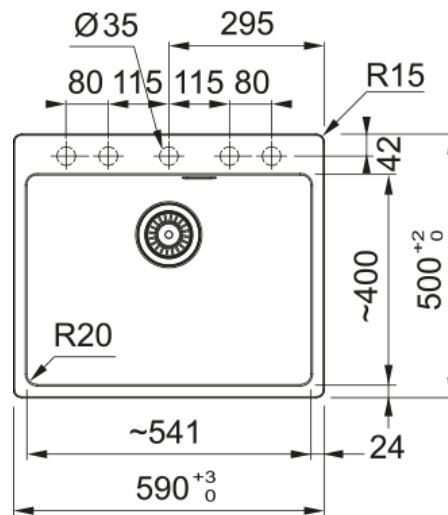

MRG 610-54 3 1/2" PKW WOF TL ST | 114.0658.495

MRG 610-54, 3 1/2", 590x500mm, with push knob waste, with tapledge, with rounded overflow, stone grey

välimus

Valamu tüüp	Kauss (ilma äravooluta)
Materjali tüüp	Graniit
Kausside arv	1
Värv	Kivihall
Viimistlus	Mitte ühtegi

möödud

Väline: paremalt vasakule	590.0
Väline suurus: eest taha	500.0
Kauss 1: paremalt vasakule	540.0
Kauss 1 suurus: eest taha	400.0
Kauss 1: sügavus	200.0
Väljalõike: paremalt vasakule	570.0
Väljalõike suurus: eest taha	480.0

paigaldusviis

Minimaalne kapi suurus	60 cm
------------------------	-------

Toote spetsifikatsioonid

Paigaldamise tüüp	Sisend
Jäätmete väljalaskeava	3 1/2"
Drenaažitoru asukoht	Äravoolutoru Pole
Kauss 1: lisatarviku serv	Ei
Aktiivne keerdühilduvus	Jah

toote tuvastamine

Toote kaubamärk	FRANKE
Süsteem	Maris
Mudeli valik	Maris
Heakskiidu logo	CE
Heakskiidu logo	UKCA

omadused

Kanalisatsioonitoru number	Äravailuturu pole
Toote pöördumus	Ei
Kraanide ripp	Jah
Jäätmekomplekt sisaldab	Jah
Jäätmekomplekti tüüp	Automaatne vajutusnupp
Sifoon kaasas	Ei
Kraani aukude arv	5 - eelnevalt puuritud
Seebi dosaatori auk	Ei