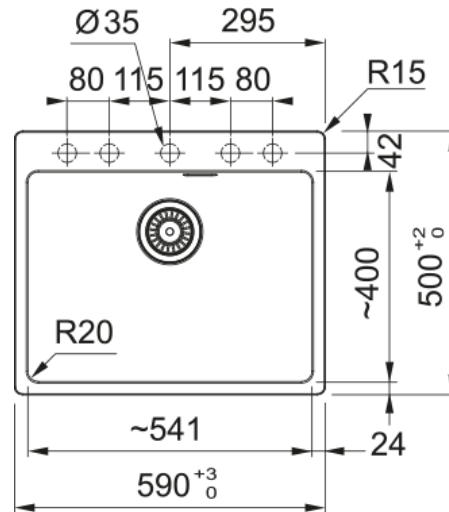

MRG 610-54 3 1/2" PKW WOF TL ON | 114.0658.494

MRG 610-54, 3 1/2", 590x500mm, with push knob waste, with tapledge, with rounded overflow, onyx

välimus

Valamu tüüp	Kauss (ilma äravooluta)
Materjali tüüp	Graniit
Kausside arv	1
Värv	Oonüks
Viimistlus	Mitte ühtegi

möödud

Väline: paremalt vasakule	590.0
Väline suurus: eest taha	500.0
Kauss 1: paremalt vasakule	540.0
Kauss 1 suurus: eest taha	400.0
Kauss 1: sügavus	200.0
Väljalõike: paremalt vasakule	570.0
Väljalõike suurus: eest taha	480.0

paigaldusviis

Minimaalne kapi suurus	60 cm
------------------------	-------

Toote spetsifikatsioonid

Paigaldamise tüüp	Sisend
Jäätmete väljalaskeava	3 1/2"
Drenaažitoru asukoht	Äravoolutoru Pole
Kauss 1: lisatarviku serv	Ei
Aktiivne keerdühilduvus	Jah

toote tuvastamine

Toote kaubamärk	FRANKE
Süsteem	Maris
Mudeli valik	Maris
Heakskiidu logo	CE
Heakskiidu logo	UKCA

omadused

Kanalisatsioonitoru number	Äravailuturu pole
Toote pöördumus	Ei
Kraanide ripp	Jah
Jäätmekomplekt sisaldab	Jah
Jäätmekomplekti tüüp	Automaatne vajutusnupp
Sifoon kaasas	Ei
Kraani aukude arv	5 - eelnevalt puuritud
Seebi dosaatori auk	Ei