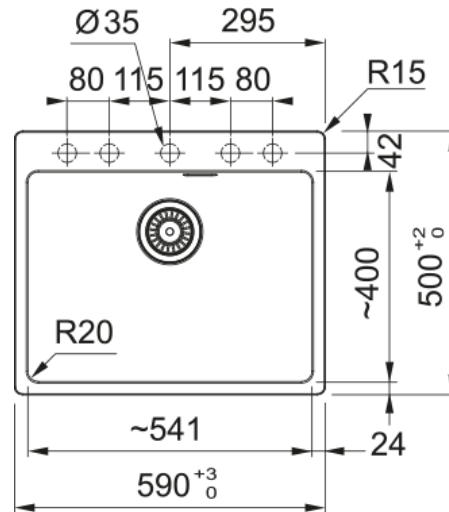

MRG 610-54 3 1/2" PKW WOF TL ON | 114.0658.494

MRG 610-54, 3 1/2", 590x500mm, with push knob waste, with tapledge, with rounded overflow, onyx

välimus

Valamu tüüp	Kauss (ilma äravooluta)
Materjali tüüp	Graniit
Kausside arv	1
Värv	Oonüks
Viimistlus	Mitte ühtegi

möödud

Väline: paremalt vasakule	590.0
Väline suurus: eest taha	500.0
Kauss 1: paremalt vasakule	540.0
Kauss 1 suurus: eest taha	400.0
Kauss 1: sügavus	200.0
Väljalõike: paremalt vasakule	570.0
Väljalõike suurus: eest taha	480.0

paigaldusviis

Minimaalne kapi suurus	60 cm
------------------------	-------

Toote spetsifikatsioonid

Paigaldamise tüüp	Sisend
Jäätmete väljalaskeava	3 1/2"
Drenaažitoru asukoht	Äravoolutoru Pole
Kauss 1: lisatarviku serv	Ei
Aktiivne keerdühilduvus	Jah

toote tuvastamine

Toote kaubamärk	FRANKE
Süsteem	Maris
Mudeli valik	Maris
Heakskiidu logo	CE
Heakskiidu logo	UKCA

omadused

Kanalisatsioonitoru number	Äravailutoru pole
Toote pöörduvus	Ei
Kraanide ripp	Jah
Jäätmekomplekt sisaldab	Jah
Jäätmekomplekti tüüp	Automaatne vajutusnupp
Sifoon kaasas	Ei
Kraani aukude arv	5 - eelnevalt puuritud
Seebi dosaatori auk	Ei