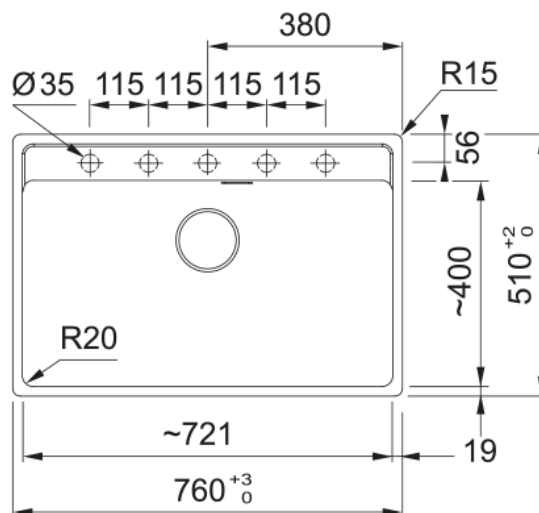

MRG 610-72 3 1/2" BSW TL ND HOF OS | 114.0658.334

MRG 610-72, Maris, granite, NONE, Oyster, inset, 1 bowl, without drainer, bowl 1 size right to left: 720mm, bowl 1 size front to back: 400mm, bowl 1 depth: 200mm, external size right to left: 760mm, external size front to back: 510mm, 3 1/2", basket strainer waste kit, 5_PRE_DRILLED, with overflow

välimus

Valamu tüüp	Kauss (ilma äravooluta)
Materjali tüüp	Graniit
Kausside arv	1
Värv	Auster
Viimistlus	Mitte ühtegi

mõõdud

Väline: paremalt vasakule	760.0
Väline suurus: eest taha	510.0
Kauss 1: paremalt vasakule	720.0
Kauss 1 suurus: eest taha	400.0
Kauss 1: sügavus	200.0
Väljalõike: paremalt vasakule	740.0
Väljalõike suurus: eest taha	498.0

paigaldusviis

Minimaalne kapi suurus	80 cm
------------------------	-------

Toote spetsifikatsioonid

Paigaldamise tüüp	Sisend
Jäätmete väljalaskeava	3 1/2"
Drenaažitoru asukoht	Äravoolutoru Pole
Kauss 1: lisatarviku serv	Ei
Aktiivne keerdühilduvus	Jah
Paigaldusriist	Kiirkinnitus