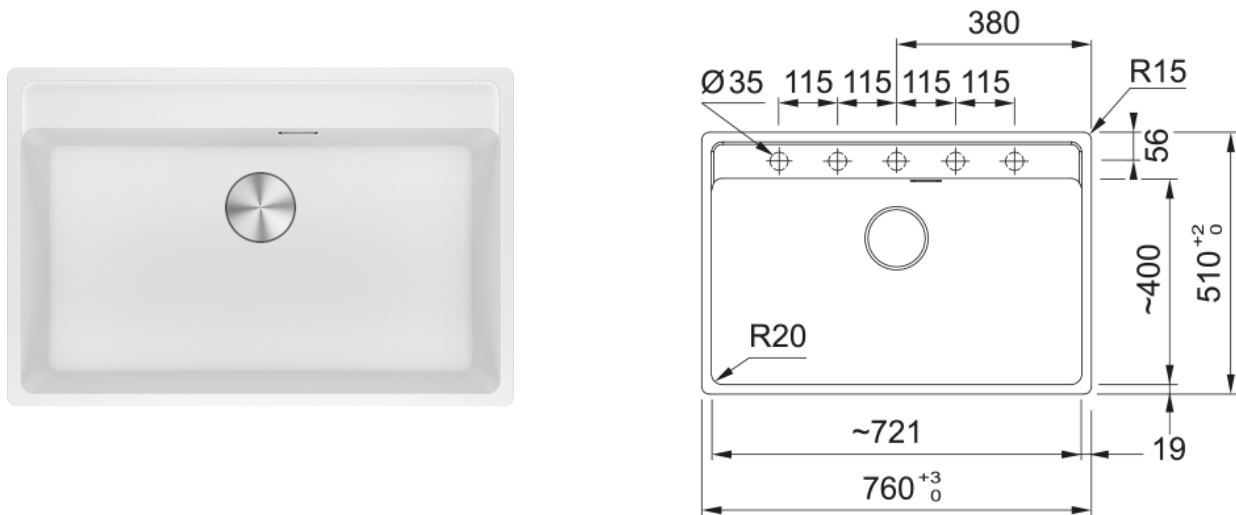

# MRG 610-72 3 1/2" BSW TL ND HOF PW | 114.0658.333

MRG 610-72, Maris, granite, NONE, Polar White, inset, 1 bowl, without drainer, bowl 1 size right to left: 720mm, bowl 1 size front to back: 400mm, bowl 1 depth: 200mm, external size right to left: 760mm, external size front to back: 510mm, 3 1/2", basket strainer waste kit, 5 \_PRE\_DRILLED, with overflow

## välimus

Valamu tüüp	Kauss (ilma äravooluta)
Materjali tüüp	Graniit
Kausside arv	1
Värv	Polaarne valge
Viimistlus	Mitte ühtegi

## mõõdud

Väline: paremalt vasakule	760.0
Väline suurus: eest taha	510.0
Kauss 1: paremalt vasakule	720.0
Kauss 1 suurus: eest taha	400.0
Kauss 1: sügavus	200.0
Väljalõike: paremalt vasakule	740.0
Väljalõike suurus: eest taha	498.0