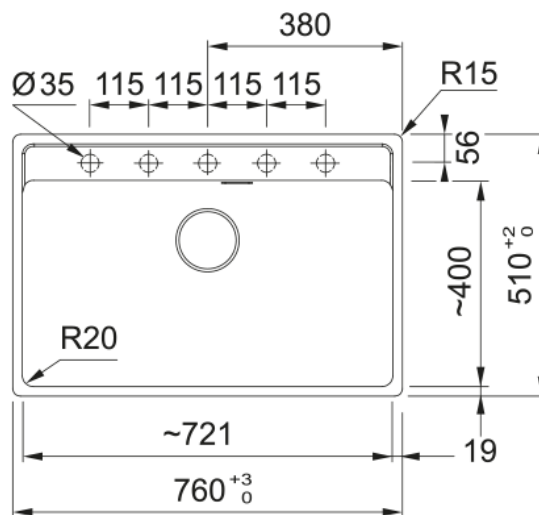

MRG 610-72 3 1/2" BSW TL ND HOF ST | 114.0658.332

MRG 610-72, Maris, granite, NONE, Stone Grey, inset, 1 bowl, without drainer, bowl 1 size right to left: 720mm, bowl 1 size front to back: 400mm, bowl 1 depth: 200mm, external size right to left: 760mm, external size front to back: 510mm, 3 1/2", basket strainer waste kit, 5 _PRE_DRILLED, with overflow

välimus

Valamu tüüp	Kauss (ilma äravooluta)
Materjali tüüp	Graniit
Kausside arv	1
Värv	Kivihall
Viimistlus	Mitte ühtegi

möödud

Väline: paremalt vasakule	760.0
Väline suurus: eest taha	510.0
Kauss 1: paremalt vasakule	720.0
Kauss 1 suurus: eest taha	400.0
Kauss 1: sügavus	200.0
Väljalõike: paremalt vasakule	740.0
Väljalõike suurus: eest taha	498.0

paigaldusviis

Minimaalne kapi suurus	80 cm
------------------------	-------

Toote spetsifikatsioonid

Paigaldamise tüüp	Sisend
Jäätmete väljalaskeava	3 1/2"
Drenaažitoru asukoht	Äravoolutoru Pole
Kauss 1: lisatarviku serv	Ei
Aktiivne keerdühilduvus	Jah
Paigaldusriist	Kiirkinnitus