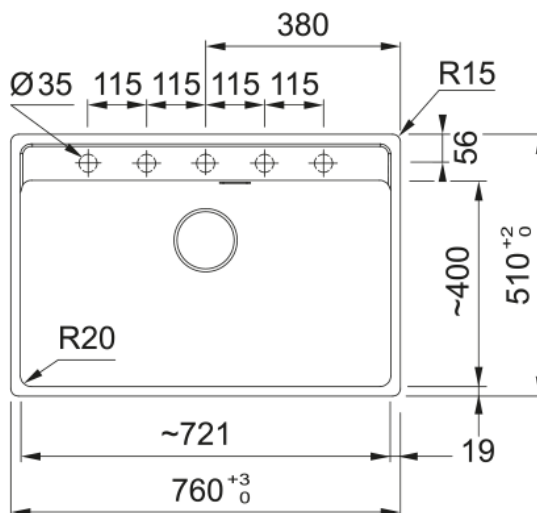

MRG 610-72 3 1/2" BSW TL ND HOF ST | 114.0658.332

MRG 610-72, Maris, granite, NONE, Stone Grey, inset, 1 bowl, without drainer, bowl 1 size right to left: 720mm, bowl 1 size front to back: 400mm, bowl 1 depth: 200mm, external size right to left: 760mm, external size front to back: 510mm, 3 1/2", basket strainer waste kit, 5 _PRE_DRILLED, with overflow

välimus

Valamu tüüp	Kauss (ilma äravooluta)
Materjali tüüp	Graniit
Kausside arv	1
Värv	Kivihall
Viimistlus	Mitte ühtegi

möödud

Väline: paremalt vasakule	760.0
Väline suurus: eest taha	510.0
Kauss 1: paremalt vasakule	720.0
Kauss 1 suurus: eest taha	400.0
Kauss 1: sügavus	200.0
Väljalõike: paremalt vasakule	740.0
Väljalõike suurus: eest taha	498.0

paigaldusviis

Minimaalne kapi suurus	80 cm
------------------------	-------

Toote spetsifikatsioonid

Paigaldamise tüüp	Sisend
Jäätmete väljalaskeava	3 1/2"
Drenaažitoru asukoht	Äravoolutoru Pole
Kauss 1: lisatarviku serv	Ei
Aktiivne keerdühilduvus	Jah
Paigaldusriist	Kiirkinnitus