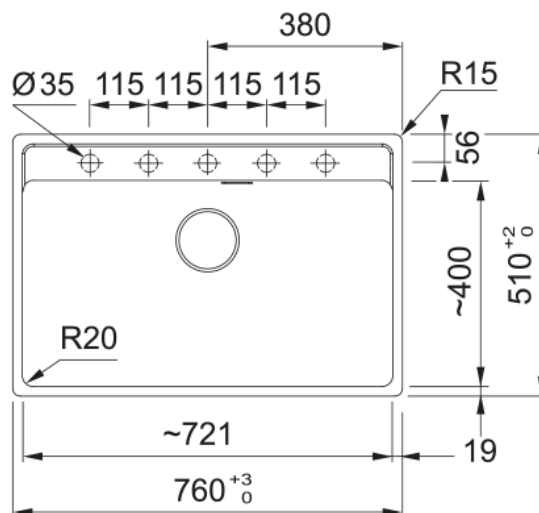

MRG 610-72 3 1/2" BSW TL ND HOF MB | 114.0658.331

MRG 610-72, Maris, granite, NONE, Matte Black, inset, 1 bowl, without drainer, bowl 1 size right to left: 720mm, bowl 1 size front to back: 400mm, bowl 1 depth: 200mm, external size right to left: 760mm, external size front to back: 510mm, 3 1/2", basket strainer waste kit, 5 _PRE_DRILLED, with overflow

välimus

Valamu tüüp	Kauss (ilma äravooluta)
Materjali tüüp	Graniit
Kausside arv	1
Värv	Mattmust
Viimistlus	Mitte ühtegi

mõõdud

Väline: paremalt vasakule	760.0
Väline suurus: eest taha	510.0
Kauss 1: paremalt vasakule	720.0
Kauss 1 suurus: eest taha	400.0
Kauss 1: sügavus	200.0
Väljalõike: paremalt vasakule	740.0
Väljalõike suurus: eest taha	498.0

paigaldusviis

Minimaalne kapi suurus	80 cm
------------------------	-------

Toote spetsifikatsioonid

Paigaldamise tüüp	Sisend
Jäätmete väljalaskeava	3 1/2"
Drenaažitoru asukoht	Äravoolutoru Pole
Kauss 1: lisatarviku serv	Ei
Aktiivne keerdühilduvus	Jah
Paigaldusriist	Kiirkinnitus