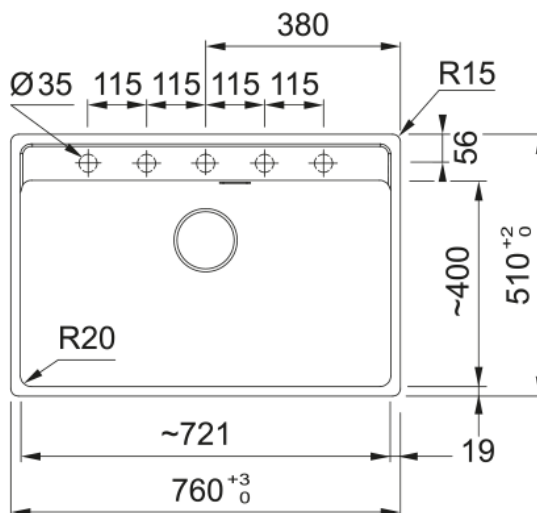

MRG 610-72 3 1/2" BSW TL ND HOF ON | 114.0658.310

MRG 610-72, Maris, granite, NONE, Onyx, inset, 1 bowl, without drainer, bowl 1 size right to left: 720mm, bowl 1 size front to back: 400mm, bowl 1 depth: 200mm, external size right to left: 760mm, external size front to back: 510mm, 3 1/2", basket strainer waste kit, without drainer, 5 _PRE_DRILLED, with overflow

välimus

Valamu tüüp	Kauss (ilma äravooluta)
Materjali tüüp	Graniit
Kausside arv	1
Värv	Oonüks
Viimistlus	Mitte ühtegi

mõõdud

Väline: paremalt vasakule	760.0
Väline suurus: eest taha	510.0
Kauss 1: paremalt vasakule	720.0
Kauss 1 suurus: eest taha	400.0
Kauss 1: sügavus	200.0
Väljalõike: paremalt vasakule	740.0
Väljalõike suurus: eest taha	498.0

paigaldusviis

Minimaalne kapi suurus	80 cm
------------------------	-------

Toote spetsifikatsioonid

Paigaldamise tüüp	Sisend
Jäätmete väljalaskeava	3 1/2"
Drenaažitoru asukoht	Äravoolutoru Pole
Kauss 1: lisatarviku serv	Ei
Aktiivne keerdühilduvus	Jah
Paigaldusriist	Kiirkinnitus