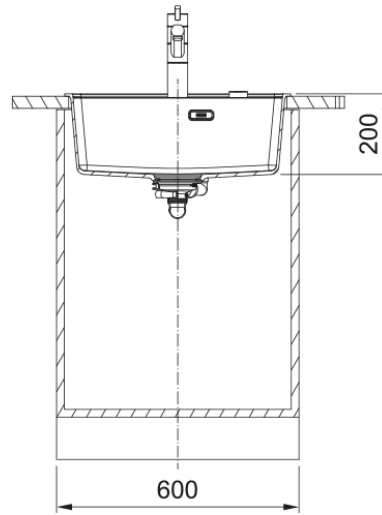

MRG 610-52 3 1/2" BSW TL ND HOF OS | 114.0658.302

MRG 610-52, Maris, granite, NONE, Oyster, inset, 1 bowl, without drainer, bowl 1 size right to left: 520mm, bowl 1 size front to back: 399mm, bowl 1 depth: 200mm, external size right to left: 560mm, external size front to back: 510mm, 3 1/2" basket strainer waste kit, 3_PRE_DRILLED, with overflow

välimus

Valamu tüüp	Kauss (ilma äravooluta)
Materjali tüüp	Graanit
Kausside arv	1
Värv	Auster
Viimistlus	Mitte ühtegi

mõõdud

Väline: paremalt vasakule	560.0
Väline suurus: eest taha	510.0
Kauss 1: paremalt vasakule	520.0
Kauss 1 suurus: eest taha	400.0
Kauss 1: sügavus	200.0
Väljalõike: paremalt vasakule	540.0
Väljalõike suurus: eest taha	498.0

paigaldusviis

Minimaalne kapi suurus	60 cm
------------------------	-------

Toote spetsifikatsioonid

Paigaldamise tüüp	Sisend
Jäätmete väljalaskeava	3 1/2"
Drenaažitoru asukoht	Äravoolutoru Pole
Kauss 1: lisatarviku serv	Ei
Aktiivne keerdühilduvus	Jah
Paigaldusriist	Kiirkinnitus