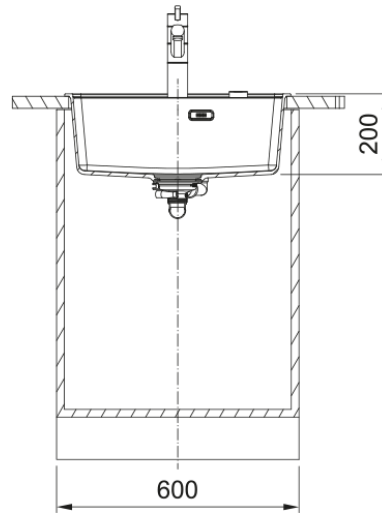

# MRG 610-52 3 1/2" BSW TL ND HOF PW | 114.0658.301

MRG 610-52, Maris, granite, NONE, Polar White, inset, 1 bowl, without drainer, bowl 1 size right to left: 520mm, bowl 1 size front to back: 399mm, bowl 1 depth: 200mm, external size right to left: 560mm, external size front to back: 510mm, 3 1/2" basket strainer waste kit, 3\_PRE\_DRILLED, with overflow

## mõõdud

Väline: paremalt vasakule	560.0
Väline suurus: eest taha	510.0
Kauss 1: paremalt vasakule	520.0
Kauss 1 suurus: eest taha	400.0
Kauss 1: sügavus	200.0
Väljalõike: paremalt vasakule	540.0
Väljalõike suurus: eest taha	498.0